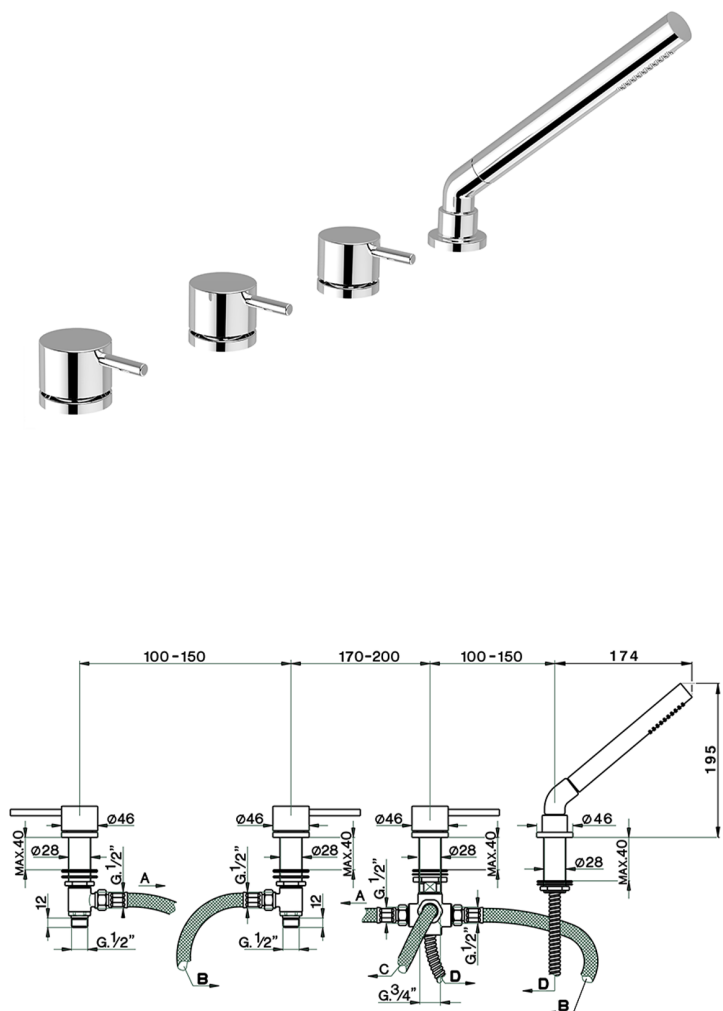

Miscelatore bordo vasca 4 fori NUOVA KIRUNA_K2000290

MODELLO **K2000290**

Miscelatore bordo vasca 4 fori,deviatore automatico,doccetta monogetto D.23 mm in Ottone,flex Ottone 175 cm

FINITURE DISPONIBILI

-  **21** 21 Cromo
-  **26** 26 Vecchio Rame
-  **2F** 2F Nichel Spazzolato
-  **2W** 2W Oro Spazzolato
-  **40** 40 Nero Opaco
-  **4Q** 4Q Bianco Opaco