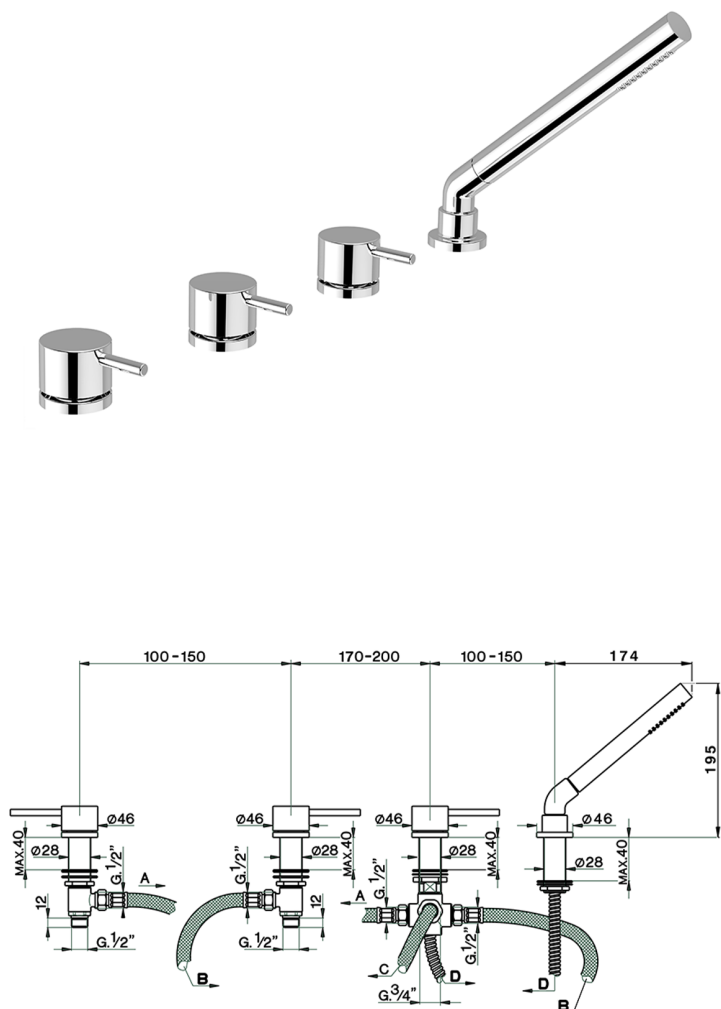

Miscelatore bordo vasca 4 fori NUOVA KIRUNA_K2000290

MODELLO **K2000290**

Miscelatore bordo vasca 4 fori,deviatore automatico,doccetta monogetto D.23 mm in Ottone,flex Ottone 175 cm

FINITURE DISPONIBILI

- **21** 21 Cromo
- **26** 26 Vecchio Rame
- **2F** 2F Nichel Spazzolato
- **2W** 2W Oro Spazzolato
- **40** 40 Nero Opaco
- **4Q** 4Q Bianco Opaco

CARATTERISTICHE

2025-03-12