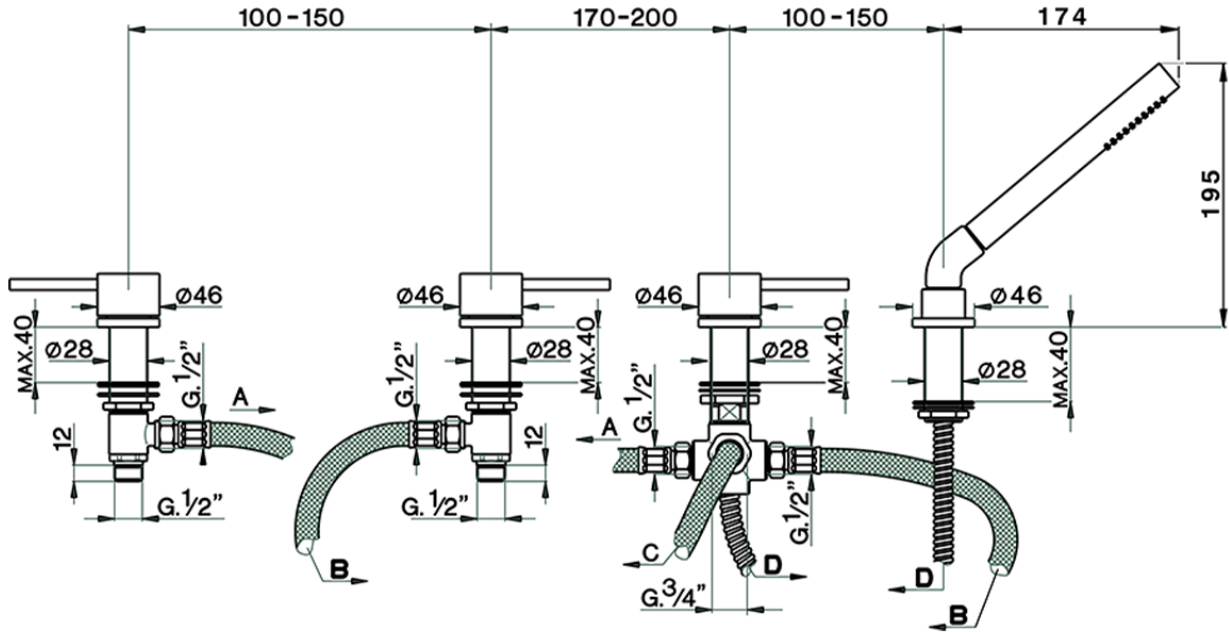

## Miscelatore bordo vasca 4 fori NUOVA KIRUNA\_K2000290

K2000290

<https://www.huberitalia.com/miscelatore-bordo-vasca-4-fori-nuova-kiruna-k2000290>

2025-03-12