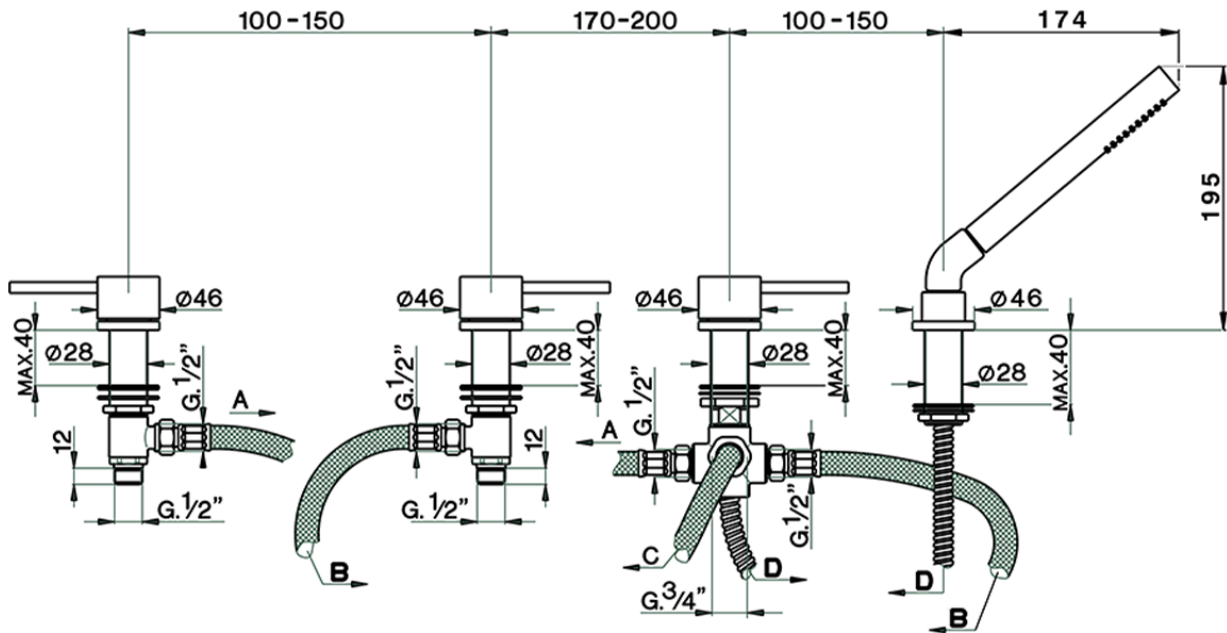

Miscelatore bordo vasca 4 fori NUOVA KIRUNA_K2000290

K2000290

<https://www.huberitalia.com/miscelatore-bordo-vasca-4-fori-nuova-kiruna-k2000290>

2025-03-12