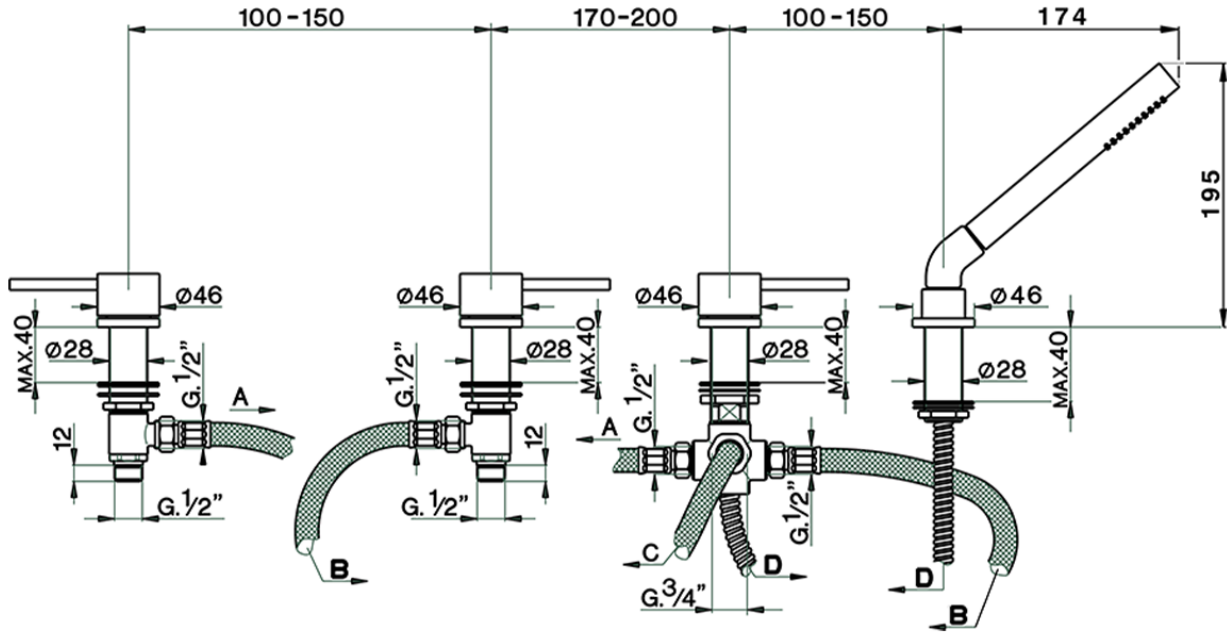

Miscelatore bordo vasca 4 fori NUOVA KIRUNA_K2000290

K2000290

<https://www.huberitalia.com/miscelatore-bordo-vasca-4-fori-nuova-kiruna-k2000290>

2025-03-12