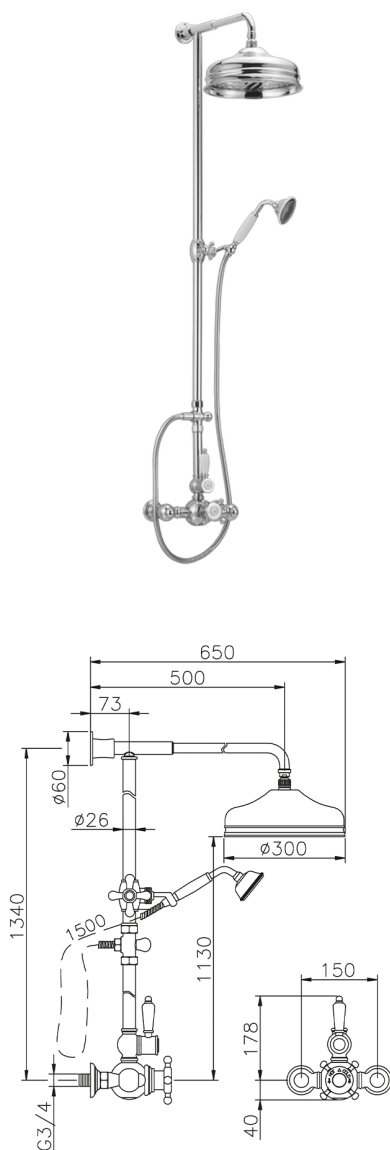

Colonna doccia termostatica 2 funzioni COLUMNS_590.VN31H.

MODELLO **590.VN31H.**

Colonna doccia termostatica 2 funzioni,deviatore 2 uscite,colonna fissa,supporto doccetta scorrevole,doccetta monogetto Classica D.78 mm in Ottone,soffione tondo D.300 mm in Ottone,flex Ottone 150 cm

FINITURE DISPONIBILI

-  **AC** AC Nichel Satinato Spazzolato
-  **AG** AG Oro Antico
-  **BA** BA Vecchio Bronzo
-  **CR** CR Cromo
-  **2W** 2W Oro Spazzolato

CARATTERISTICHE

Ricambio Cartuccia **24.04A.PP**

Cartuccia Termostatica Plus P 8X20

Termostatico

Il Termostatico Huber è il tuo personale gestore dell'acqua che ti aiuta a gestire e controllare acqua ed energia senza sprechi.

2024-10-22