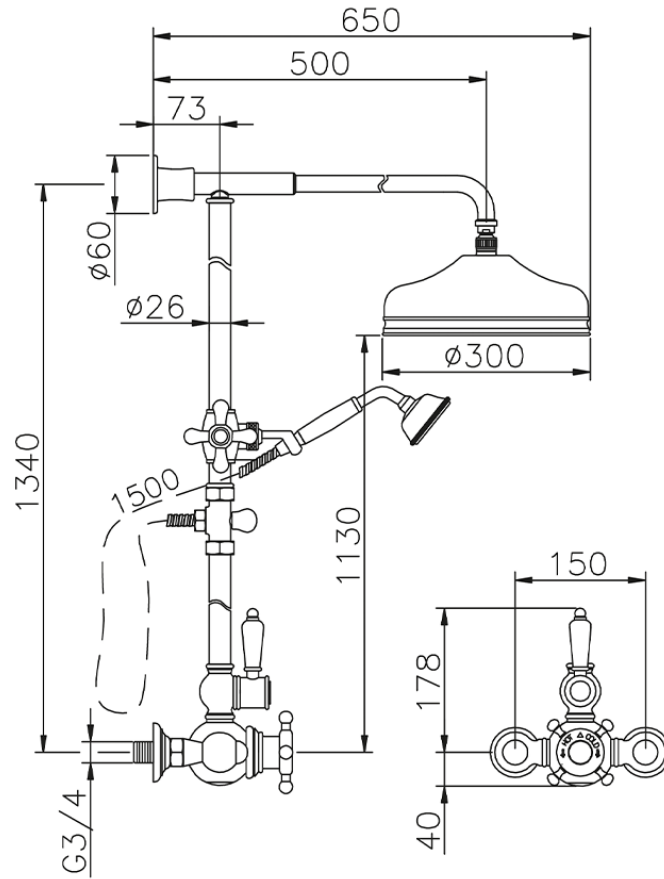

Colonna doccia termostatica 2 funzioni COLUMNS_590.VN31H.

590.VN31H.

<https://huberitalia.com/colonna-doccia-termostatica-2-funzioni-columns-590-vn31h>

2024-10-22