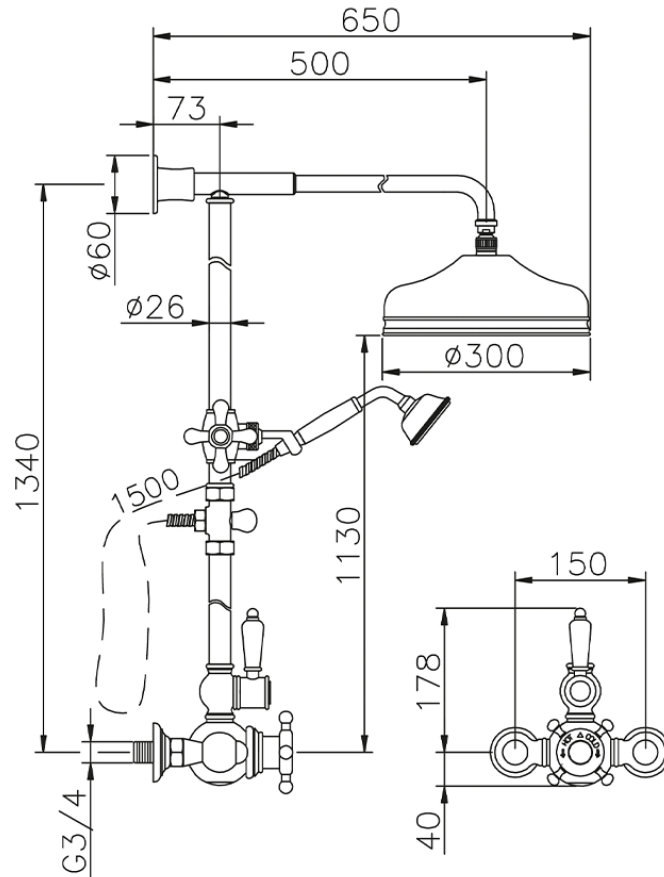

Colonna doccia termostatica 2 funzioni COLUMNS_590.VN31H.

590.VN31H.

<https://huberitalia.com/colonna-doccia-termostatica-2-funzioni-columns-590-vn31h>

2024-10-22