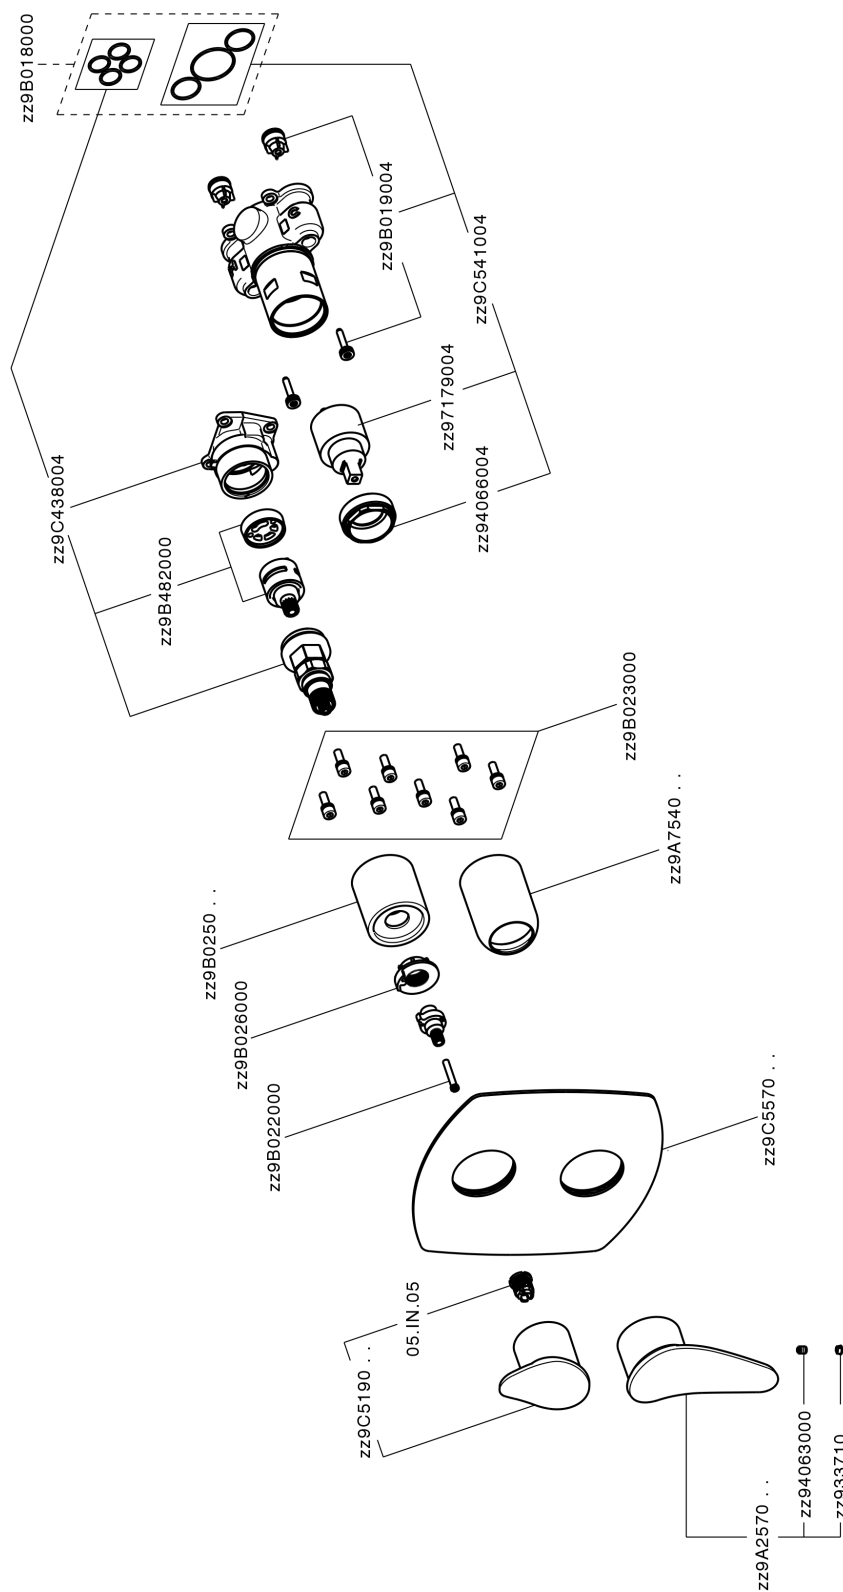

Completo Monocomando per One-Box HARLOCK_HC0BM030

MODELLO **HC0BM030**

Completo Monocomando per One-Box, con deviatore 2-3 uscite, profondità minima di installazione 67 mm, senza parte incasso, per art. ZB00B030-ZB00B031

FINITURE DISPONIBILI

-  **21** 21 Cromo
-  **2P** 2P Oro Rosa
-  **2Q** 2Q Black Titanium
-  **40** 40 Nero Opaco
-  **4Q** 4Q Bianco Opaco
-  **6T** 6T Cromo/Nero Opaco

CARATTERISTICHE

Ricambio Cartuccia **ZZ97179000**

Cartuccia Monocomando 35 mm

Installazione **Incasso**

Parti Incasso necessarie **ZB00B031**

ZB00B030

Completo Monocomando per One-Box HARLOCK_HC0BM030

HC0BM030

<https://huberitalia.com/completo-monocomando-per-one-box-harlock-hc0bm030>

One-Box Universale per incasso ONE BOX_ZB00B031

MODELLO **ZB00B031**

One-Box Universale per incasso, per termostatico o monocomando 1 o 2 o 3 uscite, senza parte esterna, con silenziosi, con guarnizione per sigillatura