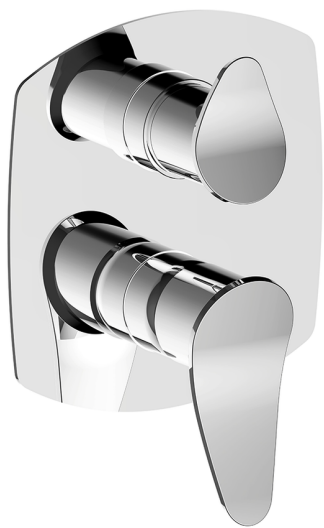

Completo Monocomando per One-Box HARLOCK_HC0BM030

MODELLO **HC0BM030**

Completo Monocomando per One-Box, con deviatore 2-3 uscite, profondità minima di installazione 67 mm, senza parte incasso, per art. ZB00B030-ZB00B031

FINITURE DISPONIBILI

-  **21** 21 Cromo
-  **2P** 2P Oro Rosa
-  **2Q** 2Q Black Titanium
-  **40** 40 Nero Opaco
-  **4Q** 4Q Bianco Opaco
-  **6T** 6T Cromo/Nero Opaco

CARATTERISTICHE

Ricambio Cartuccia **ZZ97179000**

Cartuccia Monocomando 35 mm

Installazione **Incasso**

Parti Incasso necessarie **ZB00B031**

ZB00B030

Completo Monocomando per One-Box HARLOCK_HC0BM030

HC0BM030

<https://huberitalia.com/completo-monocomando-per-one-box-harlock-hc0bm030>

One-Box Universale per incasso ONE BOX_ZB00B031

MODELLO **ZB00B031**

One-Box Universale per incasso, per termostatico o monocomando 1 o 2 o 3 uscite, senza parte esterna, con silenziosi, con guarnizione per sigillatura