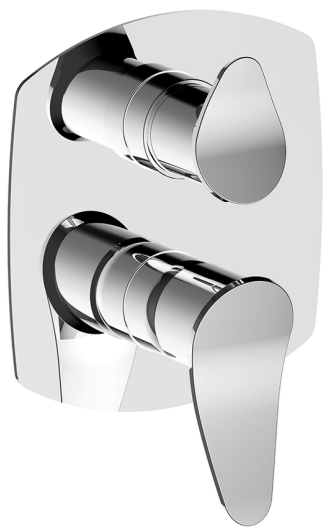

## Completo Monocomando per One-Box HARLOCK\_HC0BM030

MODELLO **HC0BM030**

Completo Monocomando per One-Box, con deviatore 2-3 uscite, profondità minima di installazione 67 mm, senza parte incasso, per art. ZB00B030-ZB00B031

### CARATTERISTICHE

Ricambio Cartuccia **ZZ97179000**

**Cartuccia Monocomando 35 mm**

Installazione **Incasso**

Parti Incasso necessarie **ZB00B031**

**ZB00B030**

## One-Box Universale per incasso ONE BOX\_ZB00B031

MODELLO **ZB00B031**

One-Box Universale per incasso, per termostatico o monocomando 1 o 2 o 3 uscite, senza parte esterna, con silenziosi, con guarnizione per sigillatura