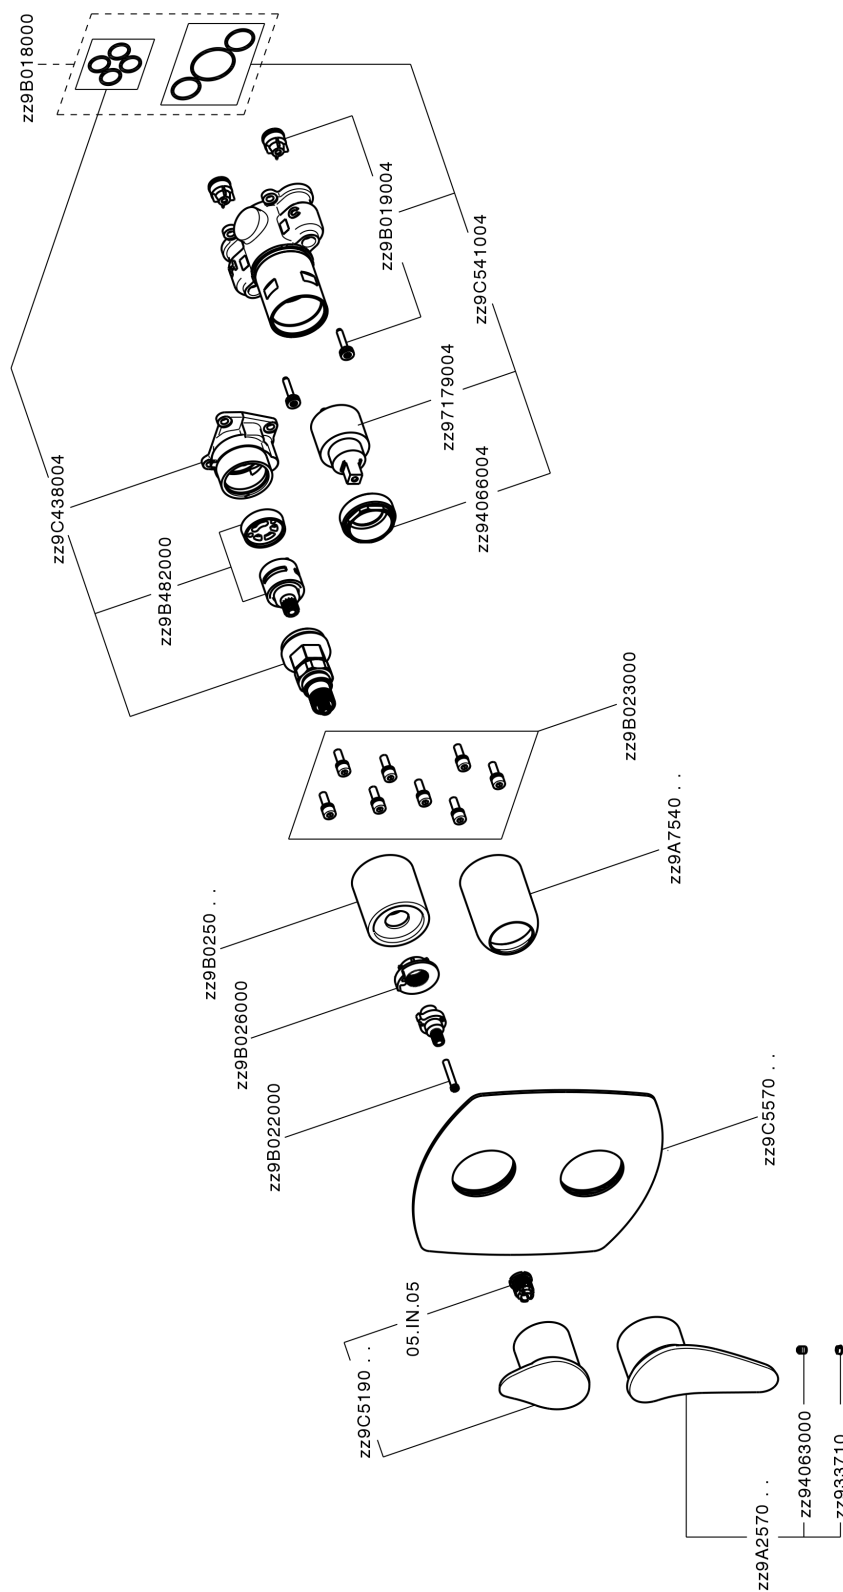

## Completo Monocomando per One-Box HARLOCK\_HC0BM030

MODELLO **HC0BM030**

Completo Monocomando per One-Box, con deviatore 2-3 uscite, profondità minima di installazione 67 mm, senza parte incasso, per art. ZB00B030-ZB00B031

### CARATTERISTICHE

Ricambio Cartuccia **ZZ97179000**

**Cartuccia Monocomando 35 mm**

Installazione **Incasso**

Parti Incasso necessarie **ZB00B031**

**ZB00B030**

## Completo Monocomando per One-Box HARLOCK\_HC0BM030

HC0BM030

<https://huberitalia.com/completo-monocomando-per-one-box-harlock-hc0bm030>