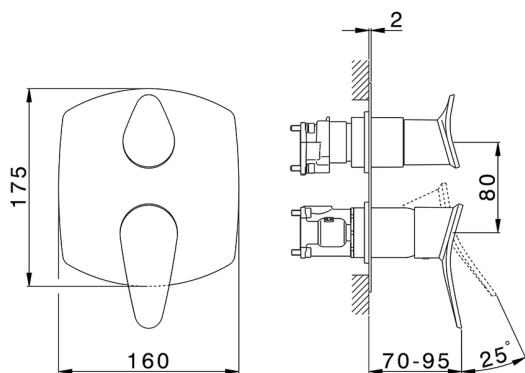

## Completo Monocomando per One-Box HARLOCK\_HC0BM030

MODELLO **HC0BM030**

Completo Monocomando per One-Box, con deviatore 2-3 uscite, profondità minima di installazione 67 mm, senza parte incasso, per art. ZB00B030-ZB00B031

### CARATTERISTICHE

Ricambio Cartuccia **ZZ97179000**

**Cartuccia Monocomando 35 mm**

Installazione **Incasso**

Parti Incasso necessarie **ZB00B031**

**ZB00B030**