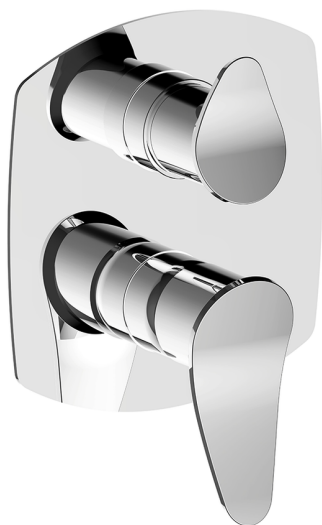

Completo Monocomando per One-Box HARLOCK_HC0BM030

MODELLO **HC0BM030**

Completo Monocomando per One-Box, con deviatore 2-3 uscite, profondità minima di installazione 67 mm, senza parte incasso, per art. ZB00B030-ZB00B031

FINITURE DISPONIBILI

-  **21** 21 Cromo
-  **2P** 2P Oro Rosa
-  **2Q** 2Q Black Titanium
-  **40** 40 Nero Opaco
-  **4Q** 4Q Bianco Opaco
-  **6T** 6T Cromo/Nero Opaco

CARATTERISTICHE

Ricambio Cartuccia **ZZ97179000**

Cartuccia Monocomando 35 mm

Installazione **Incasso**

Parti Incasso necessarie **ZB00B031**

ZB00B030

Completo Monocomando per One-Box HARLOCK_HC0BM030

HC0BM030

<https://huberitalia.com/completo-monocomando-per-one-box-harlock-hc0bm030>

One-Box Universale per incasso ONE BOX_ZB00B031

MODELLO **ZB00B031**

One-Box Universale per incasso, per termostatico o monocomando 1 o 2 o 3 uscite, senza parte esterna, con silenziosi, con guarnizione per sigillatura