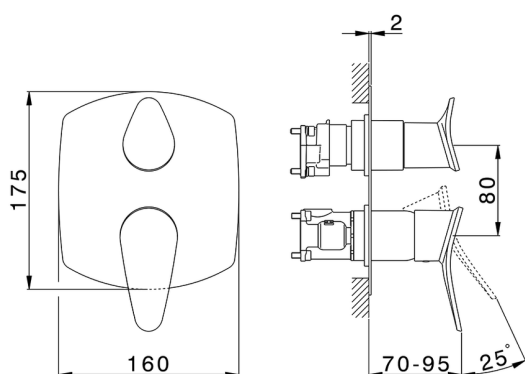

Completo Monocomando per One-Box HARLOCK_HC0BM030

MODELLO **HC0BM030**

Completo Monocomando per One-Box, con deviatore 2-3 uscite, profondità minima di installazione 67 mm, senza parte incasso, per art. ZB00B030-ZB00B031