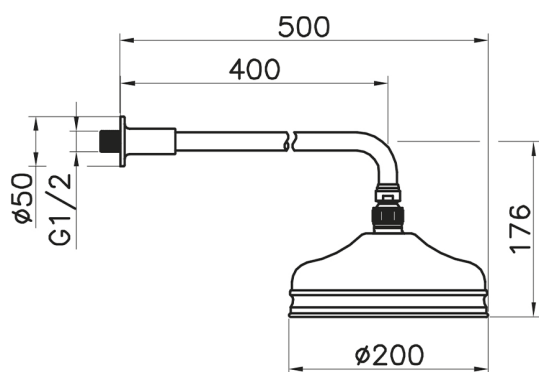

Braccio doccia con soffione VT-CS SHOWER_611.02H.

MODELLO **611.02H.**

Braccio doccia con soffione VT-CS, soffione tondo
D.200 mm in Ottone, braccio doccia L.400 mm

FINITURE DISPONIBILI

-  **AC** AC Nichel Satinato Spazzolato
-  **AG** AG Oro Antico
-  **BA** BA Vecchio Bronzo
-  **CR** CR Cromo
-  **2W** 2W Oro Spazzolato

CARATTERISTICHE

Braccio doccia con soffione VT-CS SHOWER_611.02H.

611.02H.

<https://www.huberitalia.com/braccio-doccia-con-soffione-vt-cs-shower-611-02h>

2024-12-22