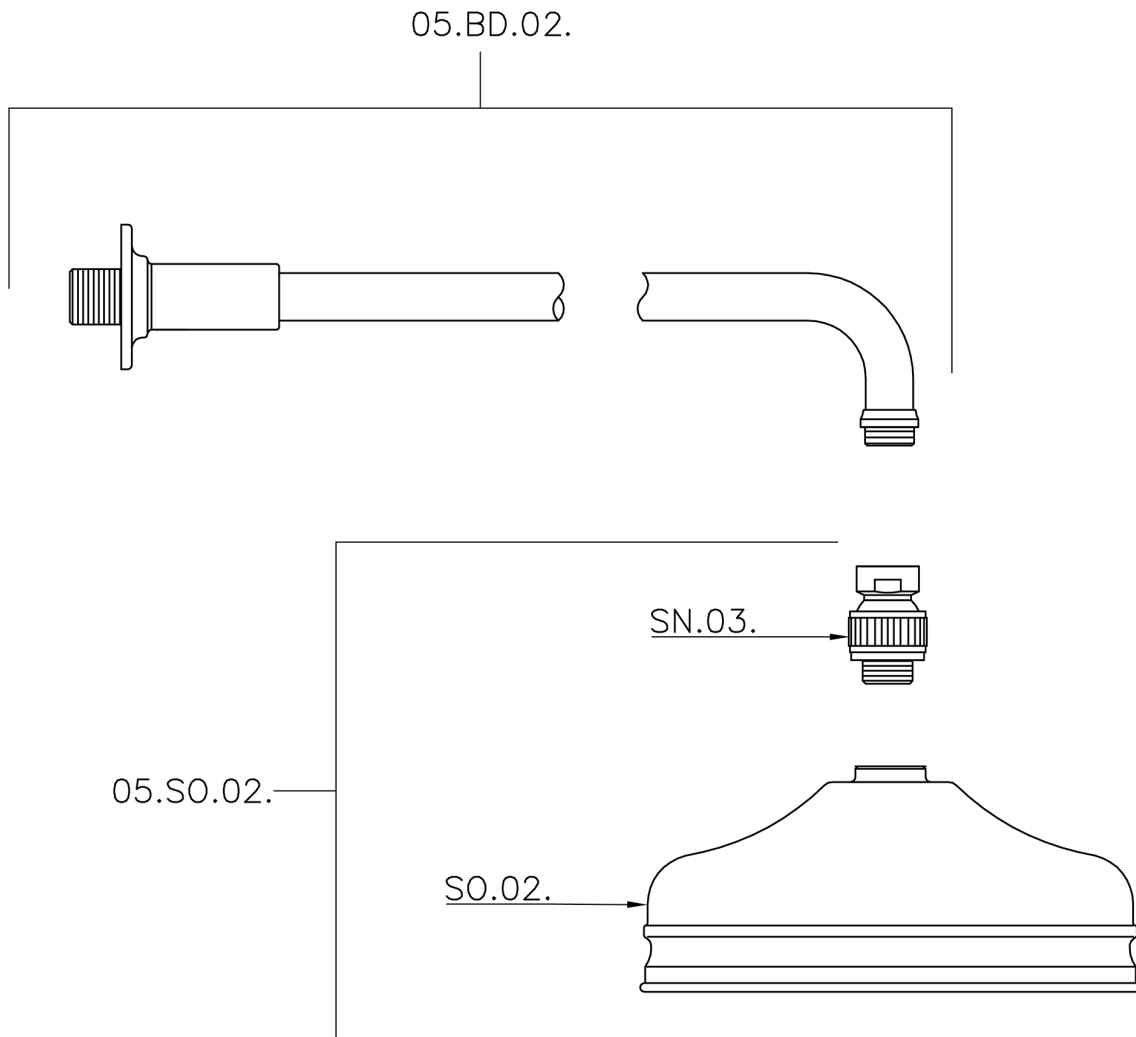

Braccio doccia con soffione VT-CS SHOWER_611.02H.

MODELLO **611.02H.**

Braccio doccia con soffione VT-CS, soffione tondo
D.200 mm in Ottone, braccio doccia L.400 mm

FINITURE DISPONIBILI

-  **AC** AC Nichel Satinato Spazzolato
-  **AG** AG Oro Antico
-  **BA** BA Vecchio Bronzo
-  **CR** CR Cromo
-  **2W** 2W Oro Spazzolato

CARATTERISTICHE

Braccio doccia con soffione VT-CS SHOWER_611.02H.

611.02H.

<https://www.huberitalia.com/braccio-doccia-con-soffione-vt-cs-shower-611-02h>

2024-12-22