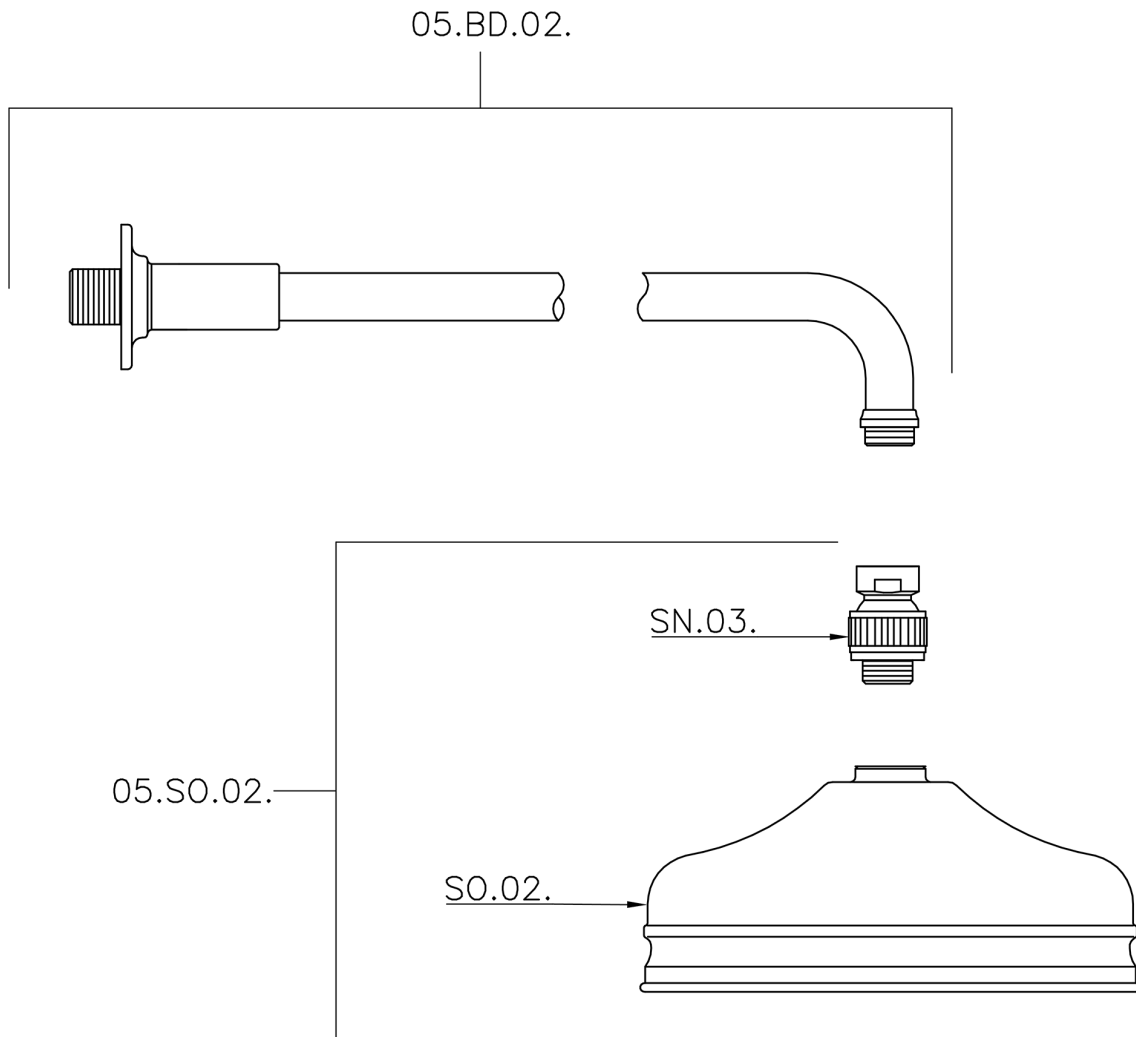

Braccio doccia con soffione VT-CS SHOWER_611.02H.

611.02H.

<https://www.huberitalia.com/braccio-doccia-con-soffione-vt-cs-shower-611-02h>

2024-12-22