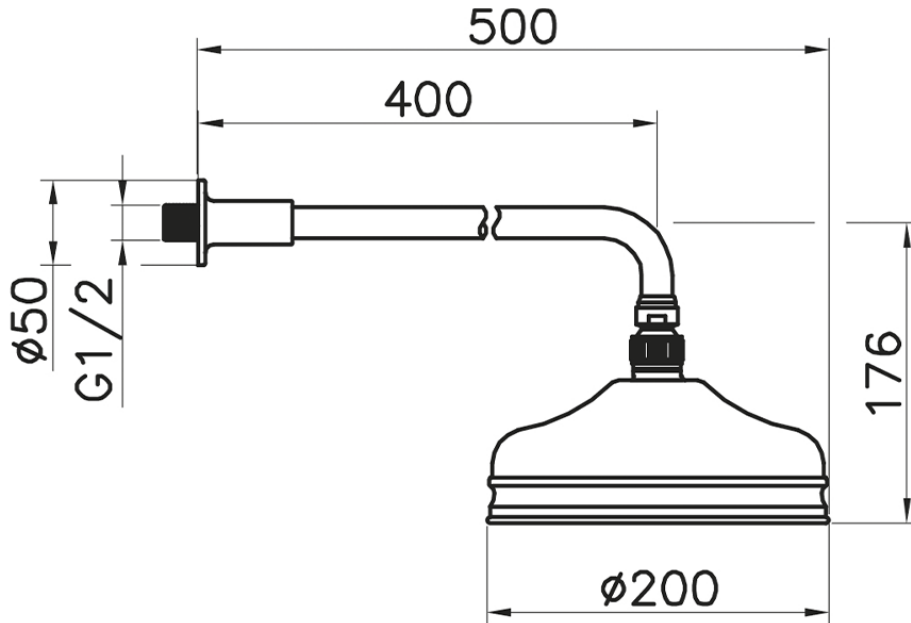

Braccio doccia con soffione VT-CS SHOWER_611.02H.

611.02H.

<https://www.huberitalia.com/braccio-doccia-con-soffione-vt-cs-shower-611-02h>

2024-12-22