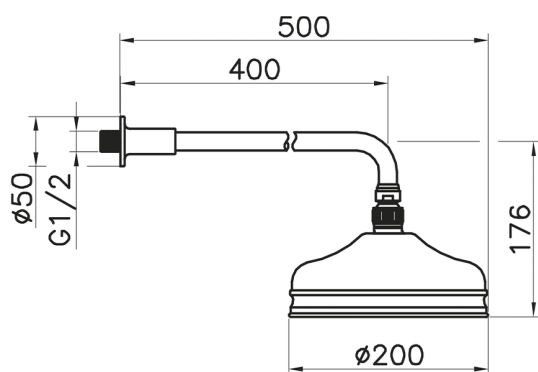

Braccio doccia con soffione VT-CS SHOWER_611.02H.

MODELLO **611.02H.**

Braccio doccia con soffione VT-CS, soffione tondo
D.200 mm in Ottone, braccio doccia L.400 mm

FINITURE DISPONIBILI

-  **AC** AC Nichel Satinato Spazzolato
-  **AG** AG Oro Antico
-  **BA** BA Vecchio Bronzo
-  **CR** CR Cromo
-  **2W** 2W Oro Spazzolato

CARATTERISTICHE

Braccio doccia con soffione VT-CS SHOWER_611.02H.

611.02H.

<https://www.huberitalia.com/braccio-doccia-con-soffione-vt-cs-shower-611-02h>

2024-12-22