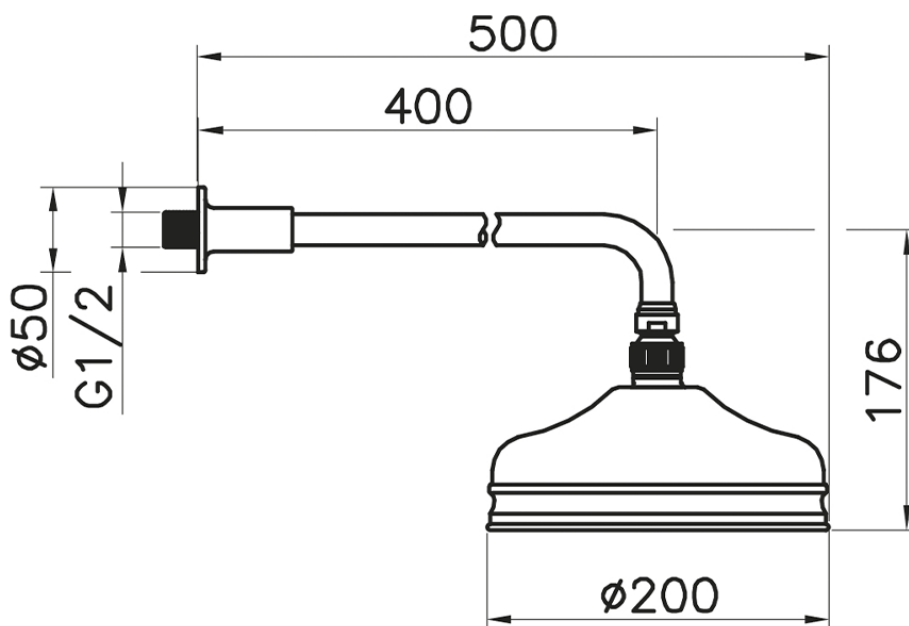

## Braccio doccia con soffione VT-CS SHOWER\_611.02H.

611.02H.

<https://www.huberitalia.com/braccio-doccia-con-soffione-vt-cs-shower-611-02h>

2024-12-22