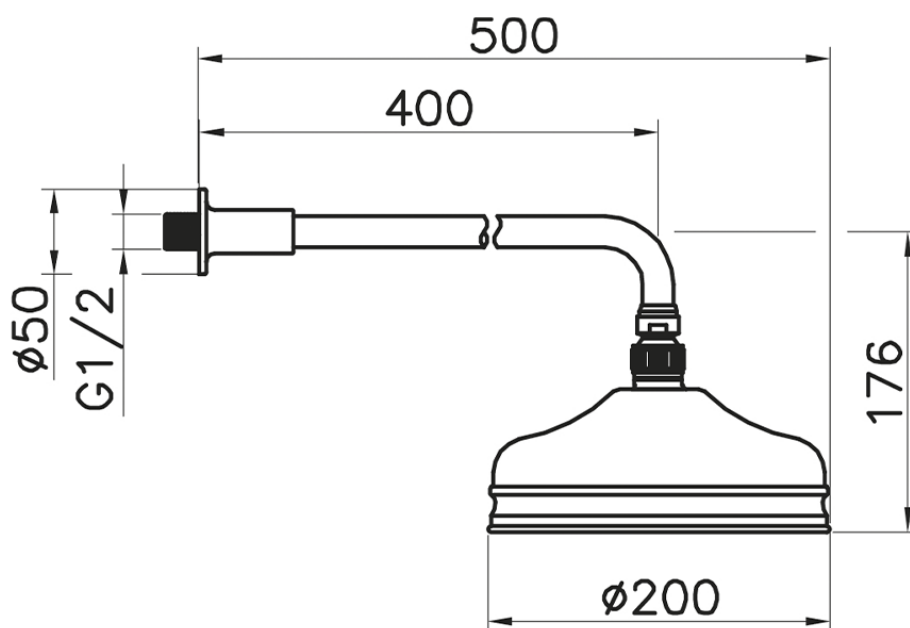

Braccio doccia con soffione VT-CS SHOWER_611.02H.

611.02H.

<https://www.huberitalia.com/braccio-doccia-con-soffione-vt-cs-shower-611-02h>

2024-12-22