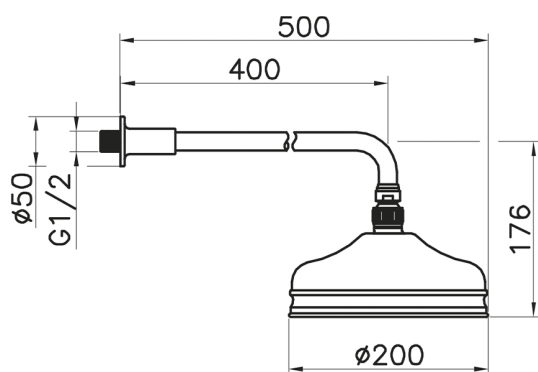

## Braccio doccia con soffione VT-CS SHOWER\_611.02H.

MODELLO **611.02H.**

Braccio doccia con soffione VT-CS, soffione tondo  
D.200 mm in Ottone, braccio doccia L.400 mm

## Braccio doccia con soffione VT-CS SHOWER\_611.02H.

611.02H.

<https://www.huberitalia.com/braccio-doccia-con-soffione-vt-cs-shower-611-02h>

2024-12-22