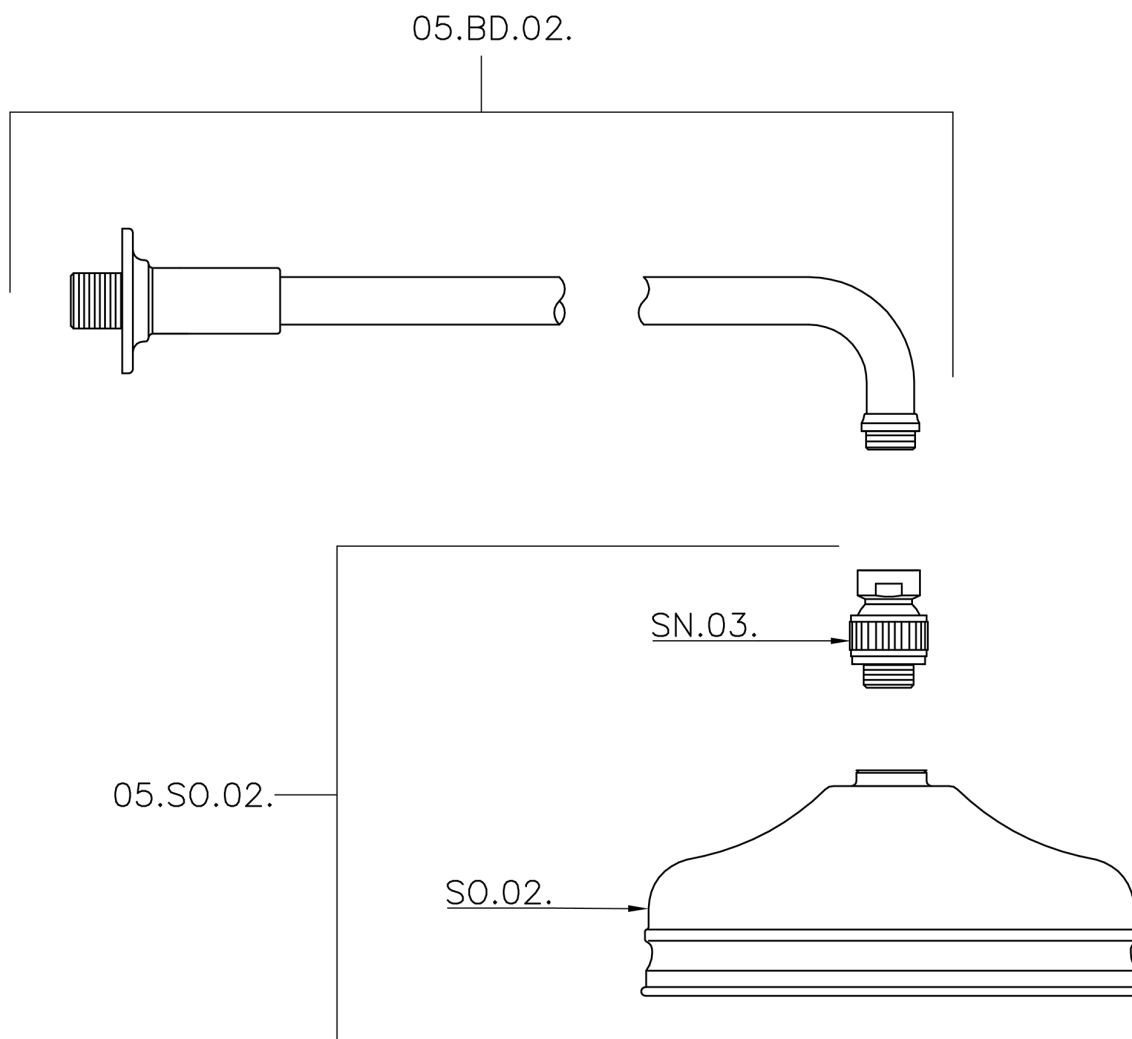

## Braccio doccia con soffione VT-CS SHOWER\_611.02H.

MODELLO **611.02H.**

Braccio doccia con soffione VT-CS, soffione tondo  
D.200 mm in Ottone, braccio doccia L.400 mm

## Braccio doccia con soffione VT-CS SHOWER\_611.02H.

611.02H.

<https://www.huberitalia.com/braccio-doccia-con-soffione-vt-cs-shower-611-02h>

2024-12-22