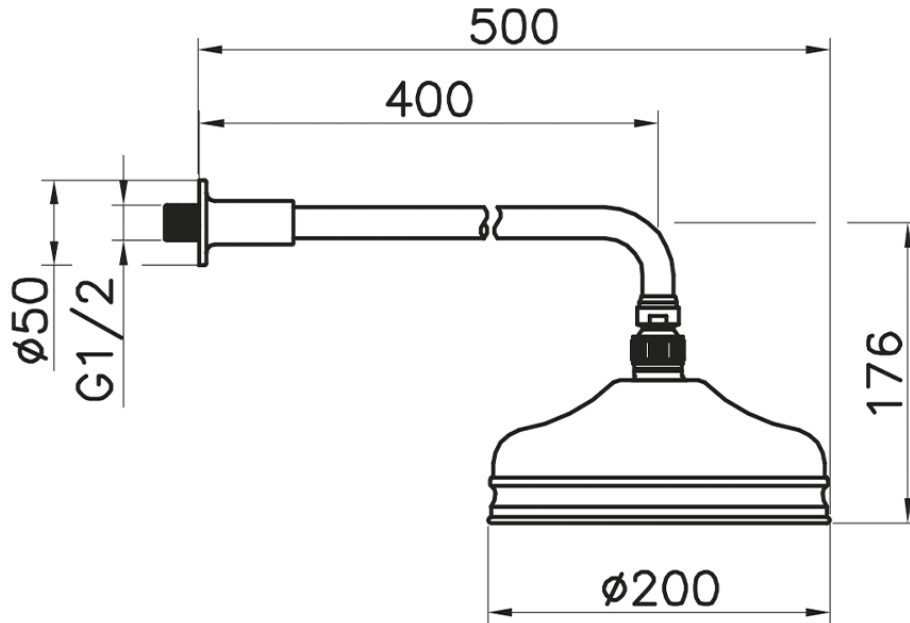

Braccio doccia con soffione VT-CS SHOWER_611.02H.

611.02H.

<https://www.huberitalia.com/braccio-doccia-con-soffione-vt-cs-shower-611-02h>

2024-12-22