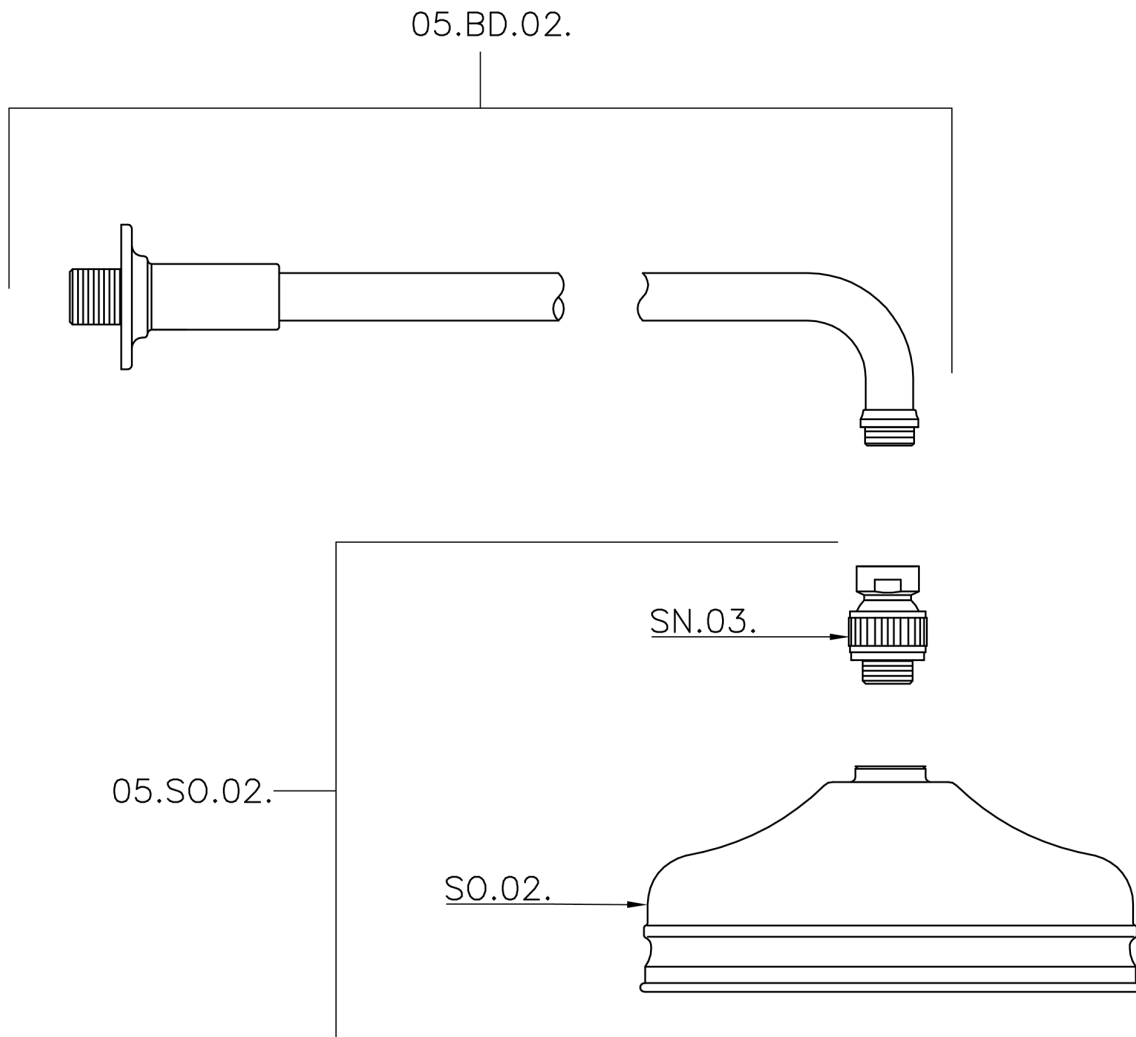

Braccio doccia con soffione VT-CS SHOWER_611.02H.

MODELLO **611.02H.**

Braccio doccia con soffione VT-CS, soffione tondo
D.200 mm in Ottone, braccio doccia L.400 mm

FINITURE DISPONIBILI

-  **AC** AC Nichel Satinato Spazzolato
-  **AG** AG Oro Antico
-  **BA** BA Vecchio Bronzo
-  **CR** CR Cromo
-  **2W** 2W Oro Spazzolato

CARATTERISTICHE

Braccio doccia con soffione VT-CS SHOWER_611.02H.

611.02H.

<https://huberitalia.com/braccio-doccia-con-soffione-vt-cs-shower-611-02h>

2024-12-04