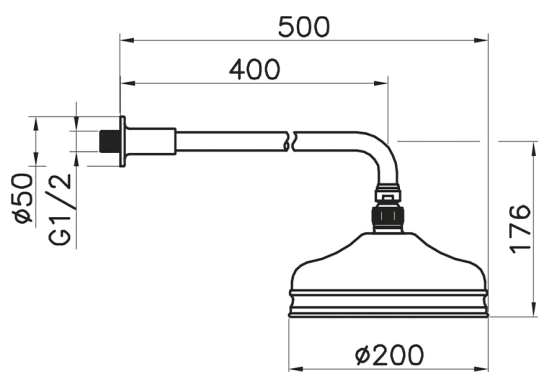

Braccio doccia con soffione VT-CS SHOWER_611.02H.

MODELLO **611.02H.**

Braccio doccia con soffione VT-CS, soffione tondo
D.200 mm in Ottone, braccio doccia L.400 mm

FINITURE DISPONIBILI

-  **AC** AC Nichel Satinato Spazzolato
-  **AG** AG Oro Antico
-  **BA** BA Vecchio Bronzo
-  **CR** CR Cromo
-  **2W** 2W Oro Spazzolato

CARATTERISTICHE

Braccio doccia con soffione VT-CS SHOWER_611.02H.

611.02H.

<https://huberitalia.com/braccio-doccia-con-soffione-vt-cs-shower-611-02h>

2024-12-04