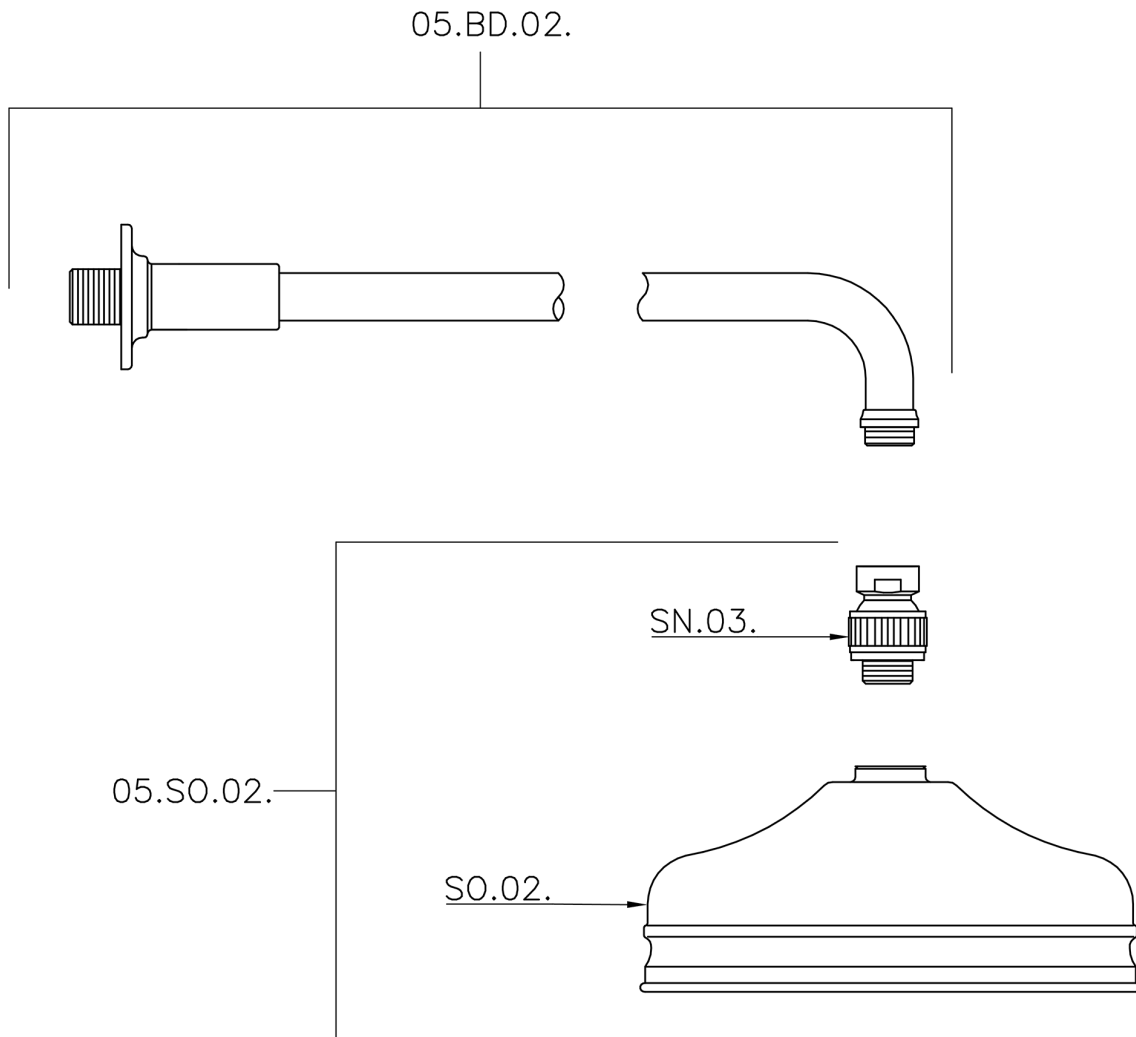

Braccio doccia con soffione VT-CS SHOWER_611.02H.

611.02H.

<https://huberitalia.com/braccio-doccia-con-soffione-vt-cs-shower-611-02h>

2024-12-04