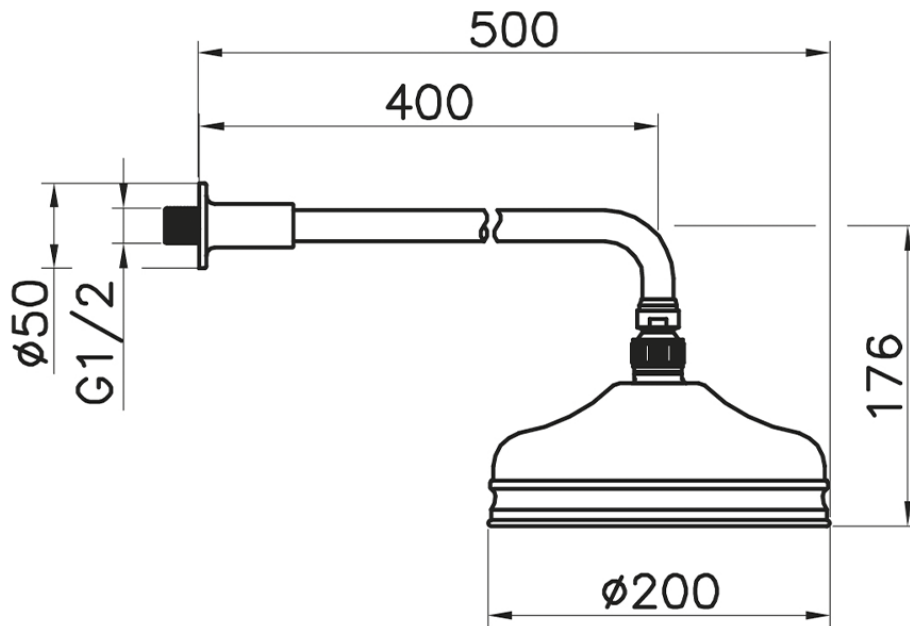

## Braccio doccia con soffione VT-CS SHOWER\_611.02H.

611.02H.

<https://huberitalia.com/braccio-doccia-con-soffione-vt-cs-shower-611-02h>

2024-12-04