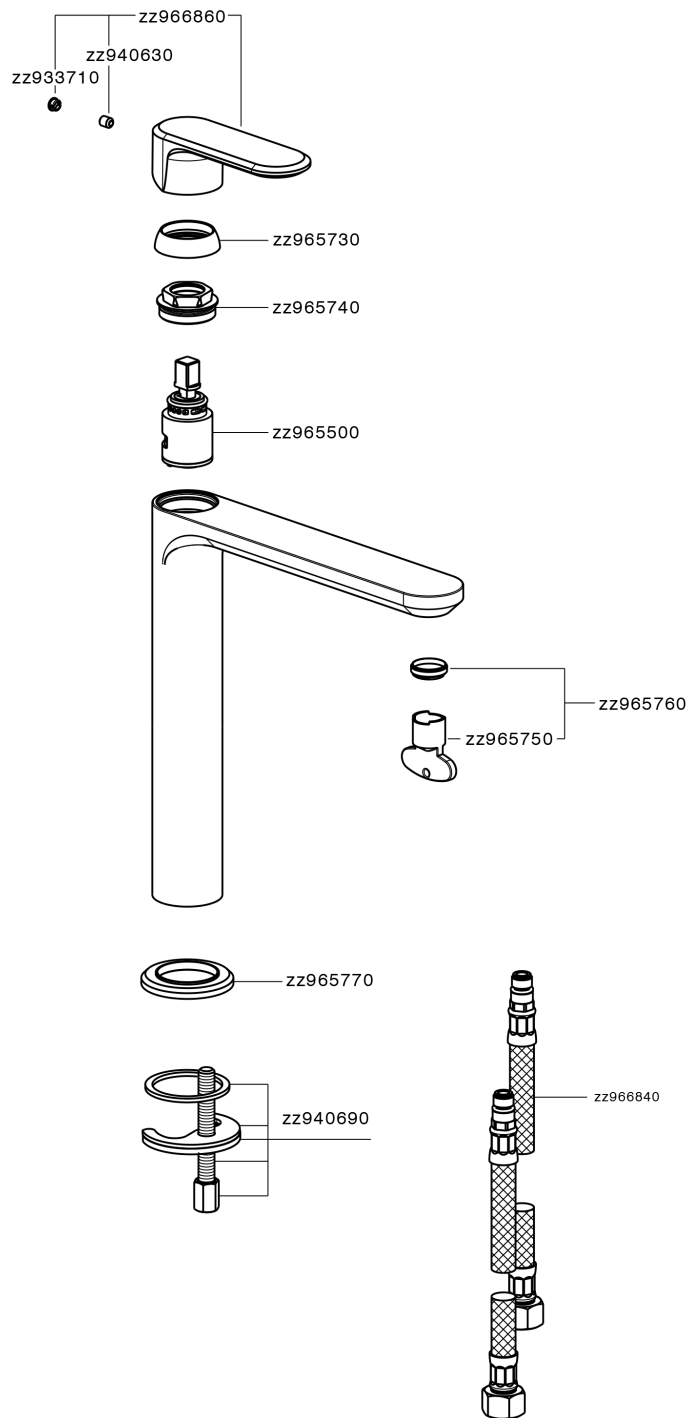

Miscelatore monocomando lavabo alto LEVITY_LY003544

LY003544

<https://huberitalia.com/miscelatore-monocomando-lavabo-alto-levity-ly003544>

2024-11-21