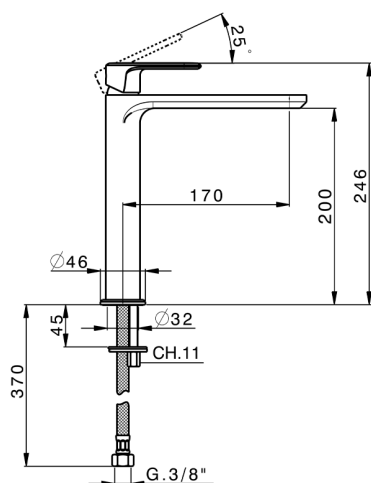

## Miscelatore monocomando lavabo alto LEVITY\_LY003544

MODELLO **LY003544**

Miscelatore monocomando lavabo alto, senza scarico automatico, flex inox G.3/8"

### CARATTERISTICHE

Ricambio Cartuccia **ZZ96550000**

**Cartuccia Monocomando 25 mm**