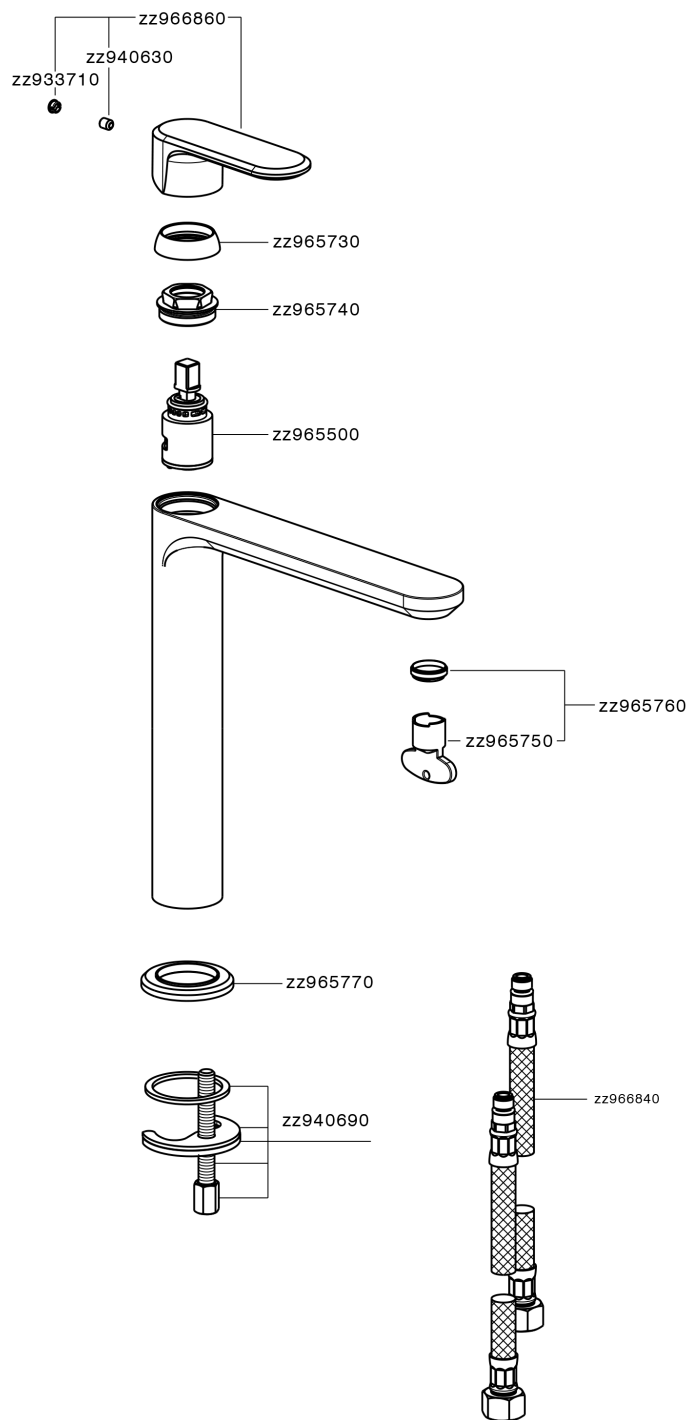

Miscelatore monocomando lavabo alto LEVITY_LY003544

LY003544

<https://huberitalia.com/miscelatore-monocomando-lavabo-alto-levity-ly003544>

2024-11-23