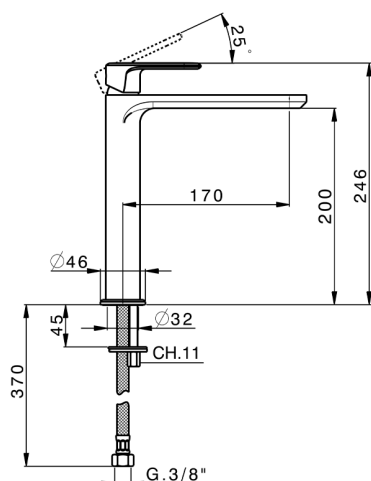

Miscelatore monocomando lavabo alto LEVITY_LY003544

MODELLO **LY003544**

Miscelatore monocomando lavabo alto, senza scarico automatico, flex inox G.3/8"

FINITURE DISPONIBILI

-  **21** 21 Cromo
-  **2B** 2B Nichel Lucido
-  **2F** 2F Nichel Spazzolato
-  **40** 40 Nero Opaco
-  **4Q** 4Q Bianco Opaco

CARATTERISTICHE

Ricambio Cartuccia **ZZ96550000**

Cartuccia Monocomando 25 mm

Miscelatore monocomando lavabo alto LEVITY_LY003544

LY003544

<https://huberitalia.com/miscelatore-monocomando-lavabo-alto-levity-ly003544>