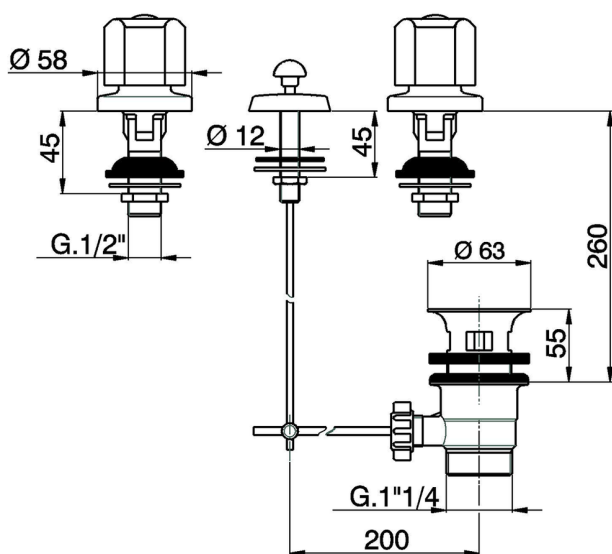

## Combinazione bidet 3 fori EVA\_EV001211

MODELLO **EV001211**

Combinazione bidet 3 fori, con scarico automatico  
1"1/4, senza bocca, senza maniglie

FINITURE DISPONIBILI

CARATTERISTICHE

2024-12-22