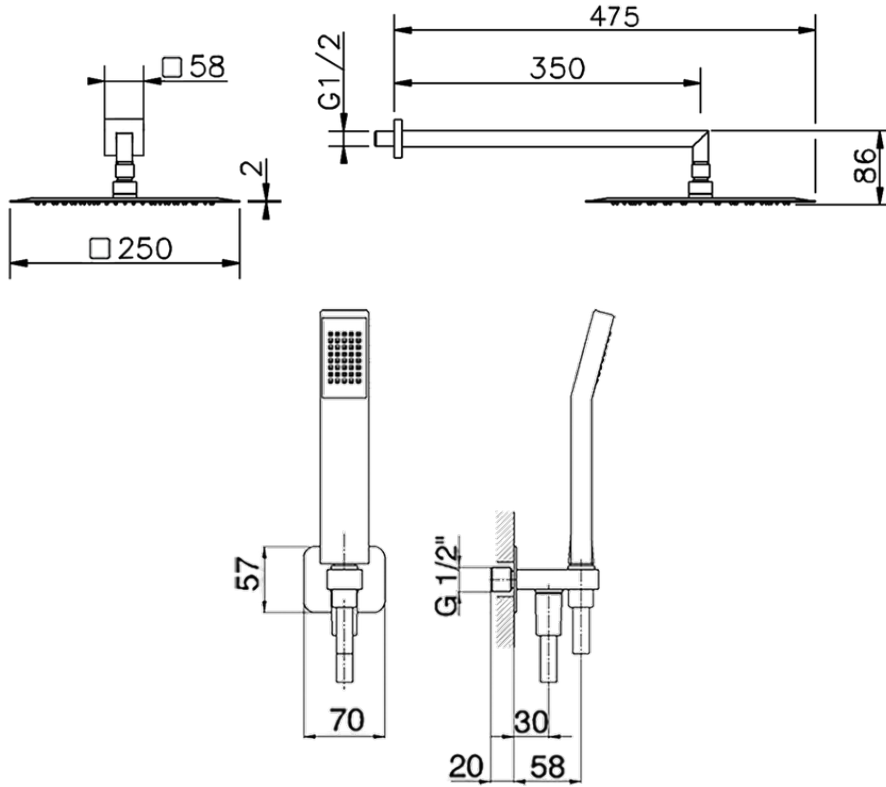

## Kit braccio doccia con presa d'acqua SHOWER\_SS0K0050

SS0K0050

<https://huberitalia.com/kit-braccio-doccia-con-presa-dacqua-shower-ss0k0050>

2024-11-21