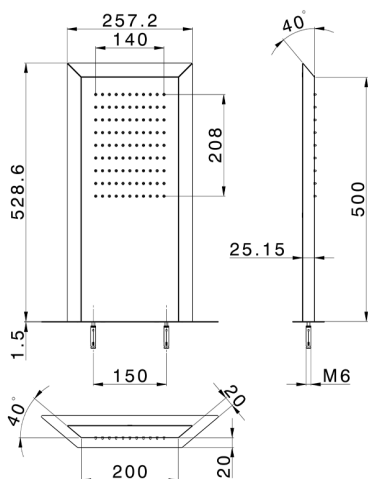

CARATTERISTICHE

2025-03-14