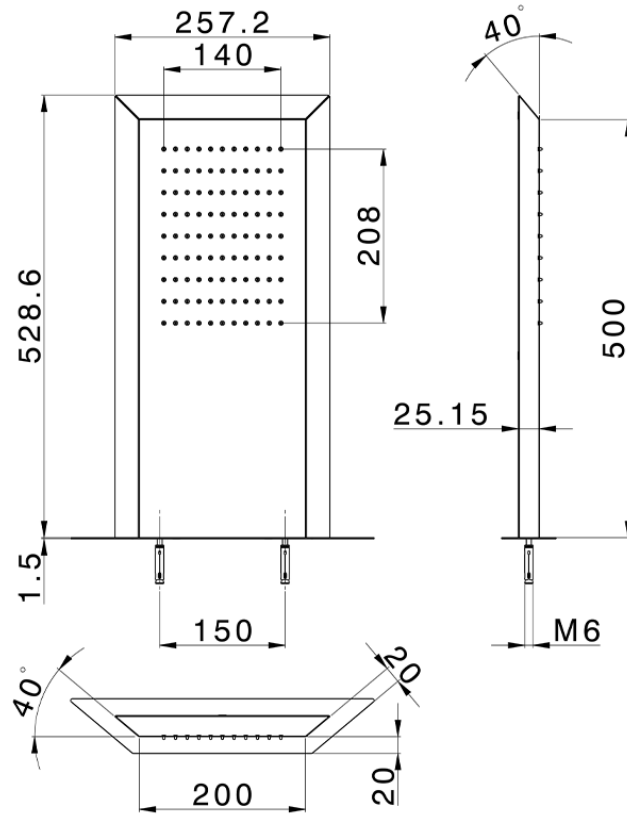

## Soffione trapezoidale a parete ZEN\_ZS122040

ZS122040

<https://www.huberitalia.com/soffione-trapezoidale-a-parete-zen-zs122040>

2025-03-13