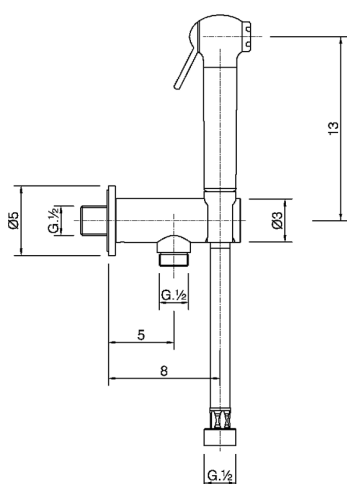

Set doccetta igienica completo IDROSCOPINI_SF007910

MODELLO **SF007910**

Set doccetta igienica completo, supporto murale con valvola di sicurezza, doccetta igienica, flex PVC 120 cm

FINITURE DISPONIBILI

CARATTERISTICHE

Doccetta igienica

Doccetta Igienica

Doccetta igienica multiforo, per la cura dell'igiene personale.

2025-02-23