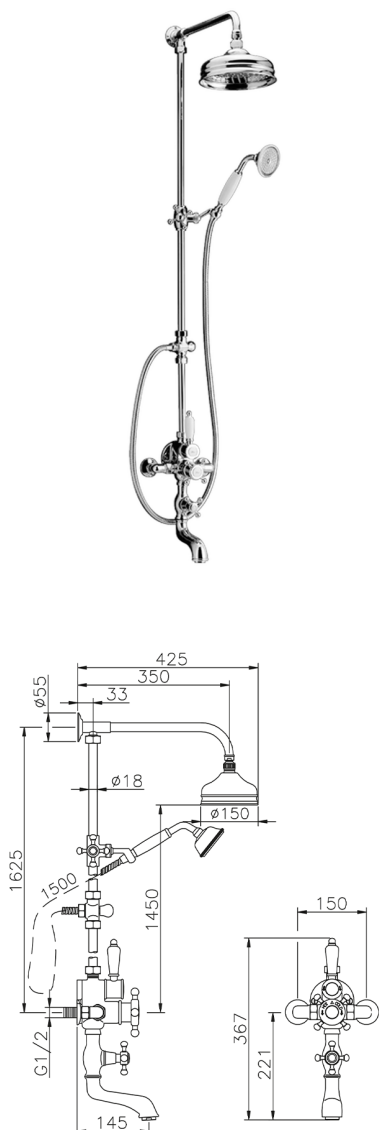

Colonna vasca termostatica 3 funzioni VICTORIAN_592.VT01H.

MODELLO **592.VT01H.**

Colonna vasca termostatica 3 funzioni, deviatore 2 uscite, colonna fissa, 2 rubinetti d'arresto, supporto doccetta scorrevole, doccetta monogetto Classica D.78 mm in ottone, soffione tondo D.150 mm in Ottone, flex Ottone 150 cm

FINITURE DISPONIBILI

- 
AC AC Nichel Satinato Spazzolato
- 
AG AG Oro Antico
- 
BA BA Vecchio Bronzo
- 
CR CR Cromo
- 
2W 2W Oro Spazzolato

CARATTERISTICHE

Ricambio Cartuccia **24.04A.PP**

Cartuccia Termostatica Plus P 8X20