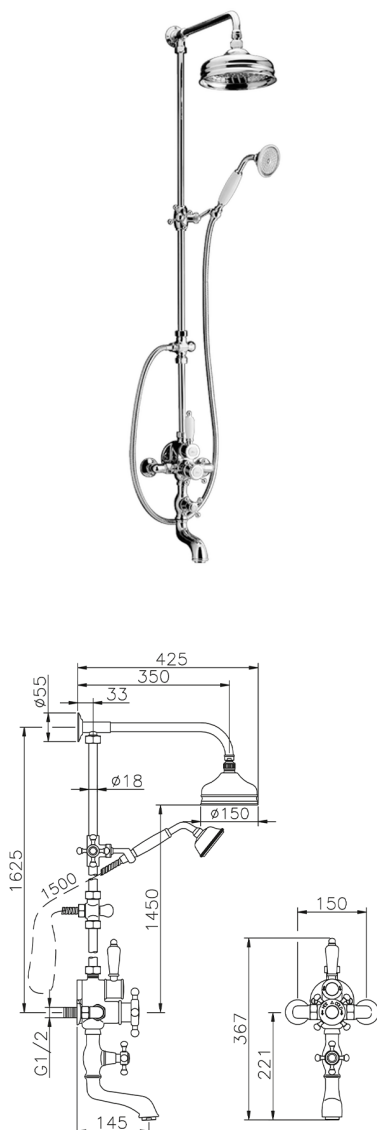

## Colonna vasca termostatica 3 funzioni VICTORIAN\_592.VT01H.

MODELLO **592.VT01H.**

Colonna vasca termostatica 3 funzioni,deviatore 2 uscite,colonna fissa,2 rubinetti d'arresto,supporto doccetta scorrevole,doccetta monogetto Classica D.78 mm in ottone,soffione tondo D.150 mm in Ottone,flex Ottone 150 cm

### FINITURE DISPONIBILI

-  **AC** AC Nichel Satinato Spazzolato
-  **AG** AG Oro Antico
-  **BA** BA Vecchio Bronzo
-  **CR** CR Cromo
-  **2W** 2W Oro Spazzolato

### CARATTERISTICHE

Ricambio Cartuccia **24.04A.PP**

**Cartuccia Termostatica Plus P 8X20**