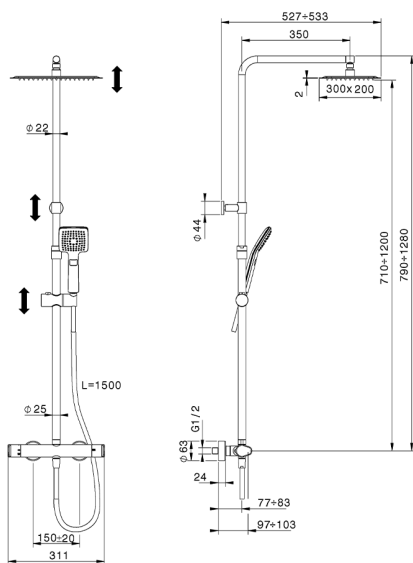

## Colonna doccia termostatica 2 funzioni COLUMNS\_H3C8403D

MODELLO **H3C8403D40**

Colonna doccia termostatica 2 funzioni, devia stop 2 uscite, colonna telescopica, supporto doccetta scorrevole, doccetta 3 getti 96x96 mm ABS, soffione rettangolare 300x200 sp.2 mm Inox, flessibile liscio SUPREME 150 cm

FINITURE DISPONIBILI

40 Nero Opaco

CARATTERISTICHE

Ricambio Cartuccia **22.04A.AR - ZZ97279004**

**Cartuccia Termostatica Argo 2 (filtro lungo)**

### DeviaStop

La tecnologia Devia Stop di Huber consente con un semplice movimento rotativo di gestire la portata dell'acqua e di scegliere la modalità d'erogazione (soffione, doccetta a mano).