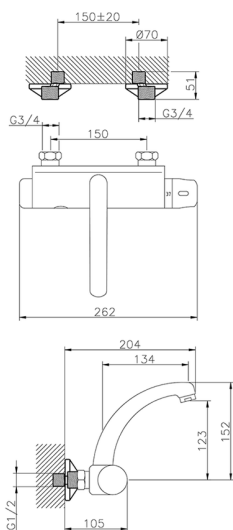

Miscelatore termostatico lavello a parete elett. THERMO_401.23H.

MODELLO **401.23H.**

Miscelatore termostatico lavello a parete elett.

FINITURE DISPONIBILI

CARATTERISTICHE

Ricambio Cartuccia **24.02AB.PL**

Cartuccia Termostatica Plus 12x32

Termostatico

Il Termostatico Huber è il tuo personale gestore dell'acqua che ti aiuta a gestire e controllare acqua ed energia senza sprechi.

2024-12-21