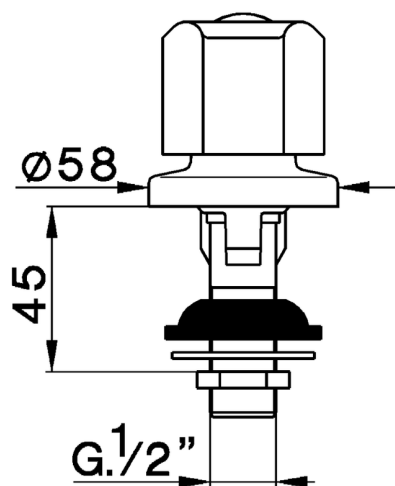

Rubinetto bidet EVA_EV001100

MODELLO **EV001100**

Rubinetto bidet, senza scarico automatico, senza maniglia

FINITURE DISPONIBILI

CARATTERISTICHE

2024-12-22