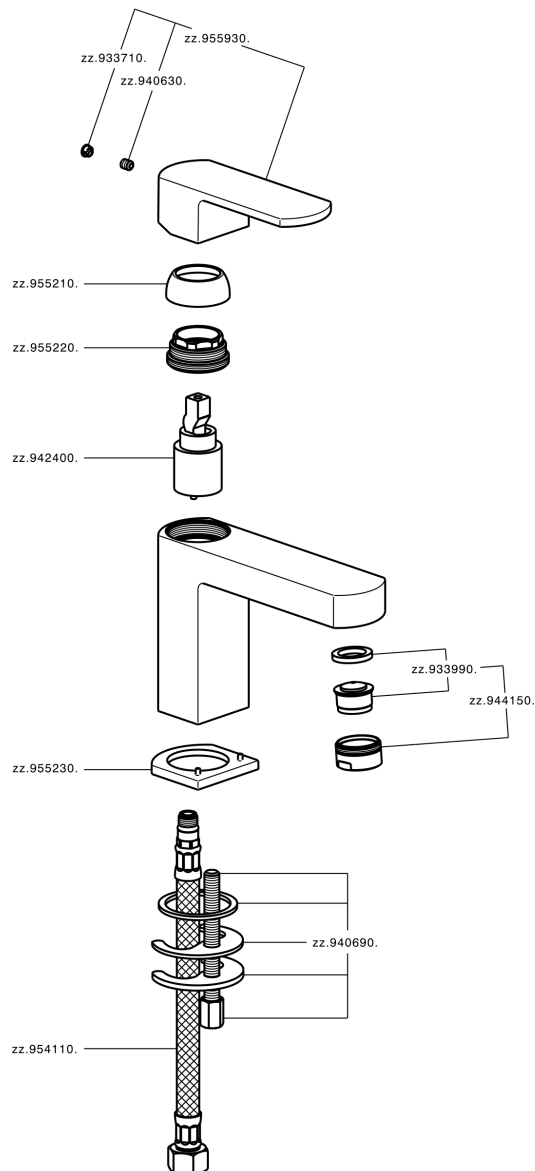

Miscelatore monocomando lavabo DADO_DD000540

DD000540

<https://www.huberitalia.com/miscelatore-monocomando-lavabo-dado-dd000540>

2024-12-22