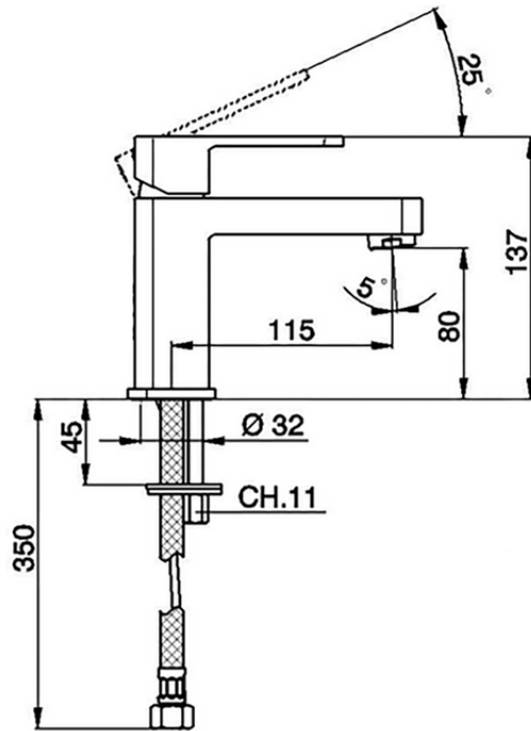

Miscelatore monocomando lavabo DADO_DD000540

DD000540

<https://www.huberitalia.com/miscelatore-monocomando-lavabo-dado-dd000540>

2024-12-22