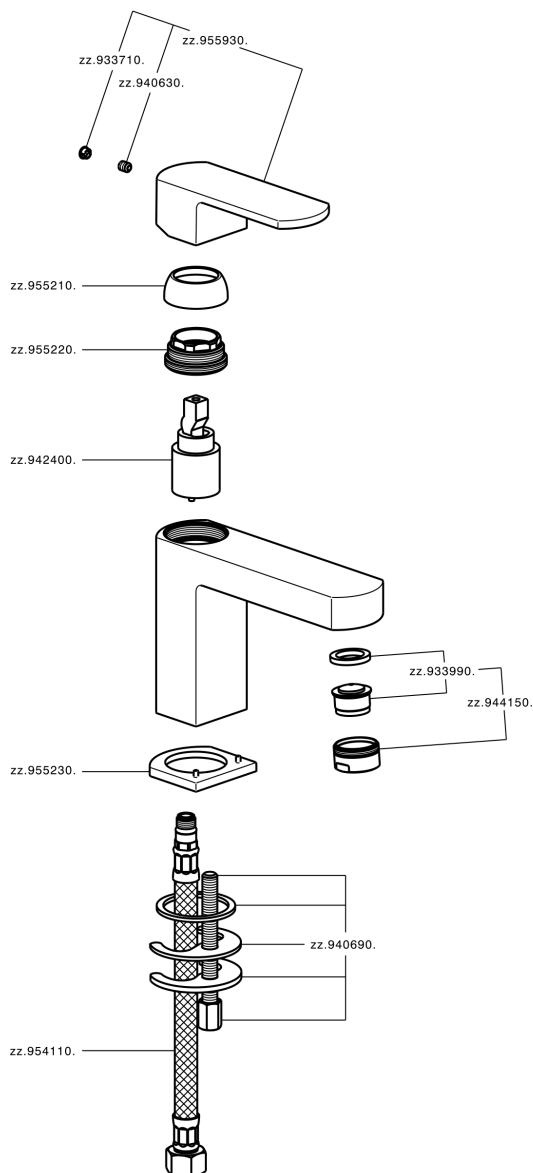

Miscelatore monocomando lavabo DADO_DD000540

DD000540

<https://www.huberitalia.com/miscelatore-monocomando-lavabo-dado-dd000540>

2024-12-22