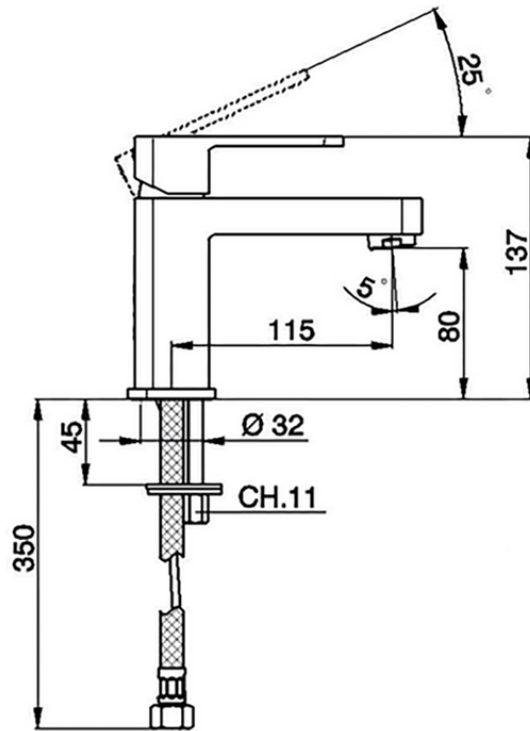

## Miscelatore monocomando lavabo DADO\_DD000540

DD000540

<https://www.huberitalia.com/miscelatore-monocomando-lavabo-dado-dd000540>

2024-12-22