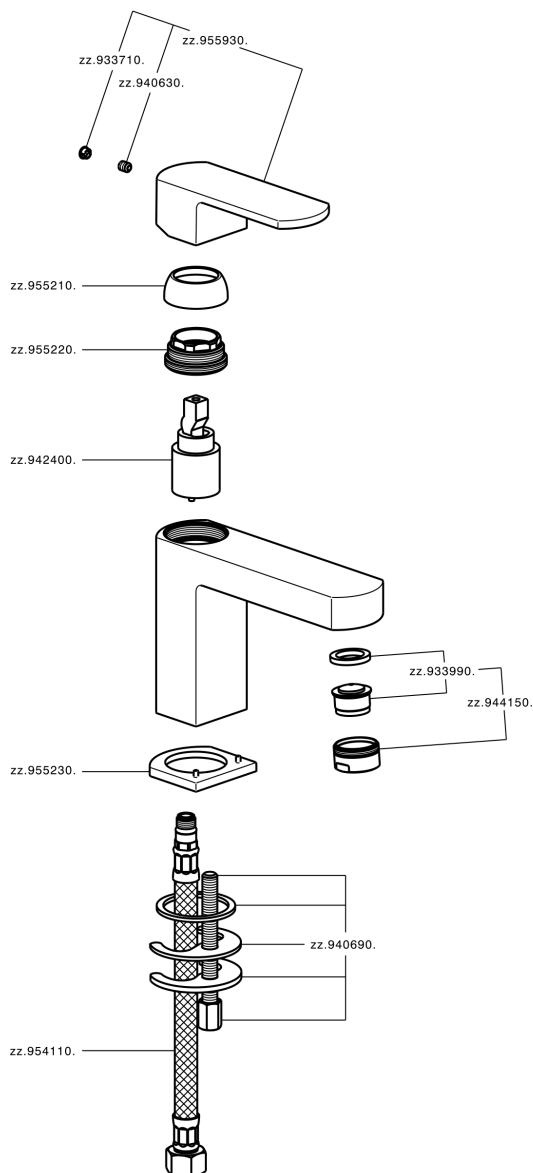

## Miscelatore monocomando lavabo DADO\_DD000540

DD000540

<https://www.huberitalia.com/miscelatore-monocomando-lavabo-dado-dd000540>

2024-12-22