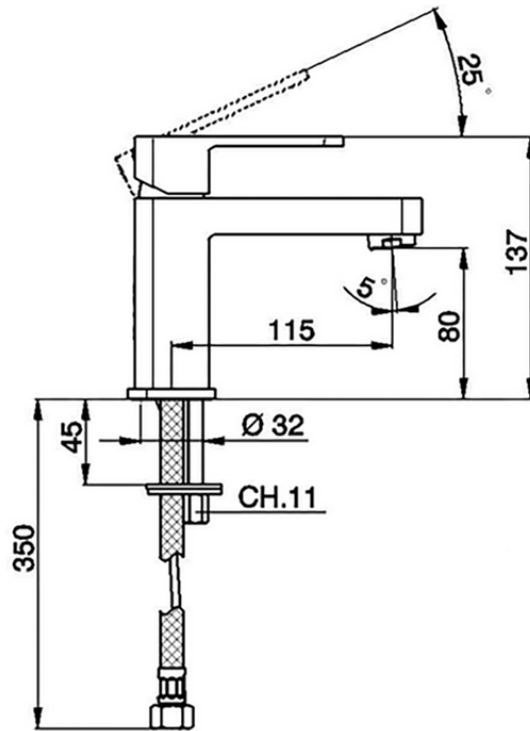

Miscelatore monocomando lavabo DADO_DD000540

DD000540

<https://www.huberitalia.com/miscelatore-monocomando-lavabo-dado-dd000540>

2024-12-22