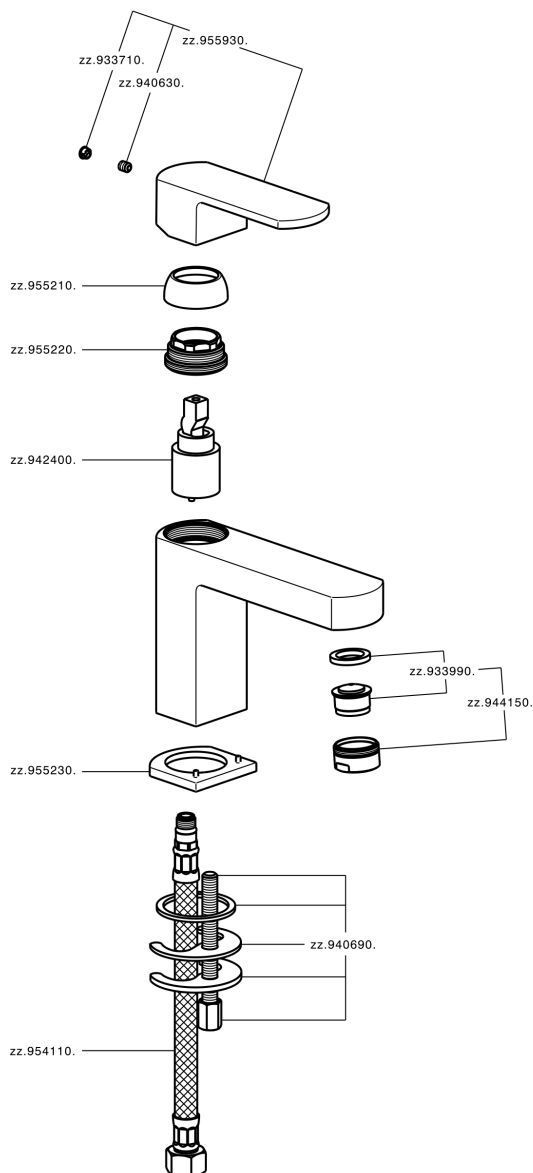

Miscelatore monocomando lavabo DADO_DD000540

MODELLO **DD000540**

Miscelatore monocomando lavabo, senza scarico automatico, flex inox G.3/8"

FINITURE DISPONIBILI

-  **21** 21 Cromo
-  **2B** 2B Nichel Lucido
-  **2F** 2F Nichel Spazzolato
-  **40** 40 Nero Opaco
-  **4Q** 4Q Bianco Opaco

CARATTERISTICHE

Ricambio Cartuccia **ZZ94240000**

Cartuccia Monocomando 25 mm

Miscelatore monocomando lavabo DADO_DD000540

DD000540

<https://www.huberitalia.com/miscelatore-monocomando-lavabo-dado-dd000540>