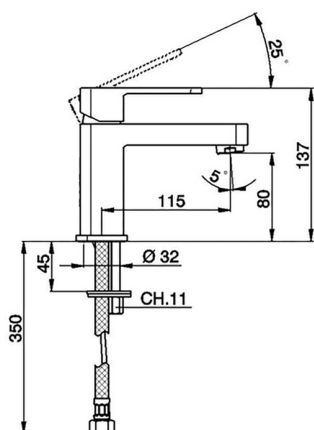

Miscelatore monocomando lavabo DADO_DD000540

MODELLO **DD000540**

Miscelatore monocomando lavabo, senza scarico automatico, flex inox G.3/8"

FINITURE DISPONIBILI

-  **21** 21 Cromo
-  **2B** 2B Nichel Lucido
-  **2F** 2F Nichel Spazzolato
-  **40** 40 Nero Opaco
-  **4Q** 4Q Bianco Opaco

CARATTERISTICHE

Ricambio Cartuccia **ZZ94240000**

Cartuccia Monocomando 25 mm

Miscelatore monocomando lavabo DADO_DD000540

DD000540

<https://www.huberitalia.com/miscelatore-monocomando-lavabo-dado-dd000540>