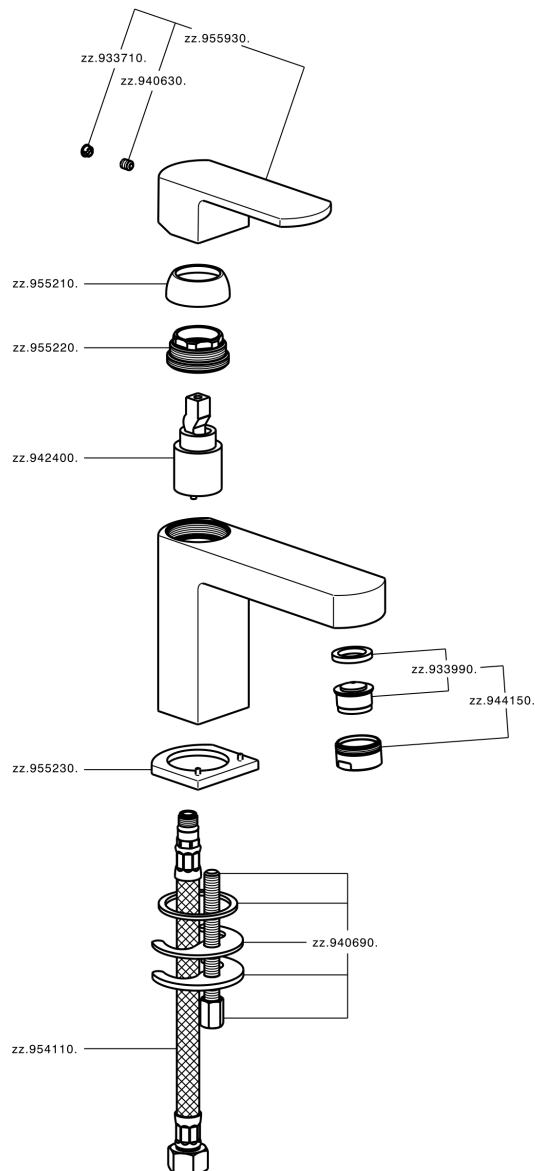

## Miscelatore monocomando lavabo DADO\_DD000540

DD000540

<https://www.huberitalia.com/miscelatore-monocomando-lavabo-dado-dd000540>

2024-12-22