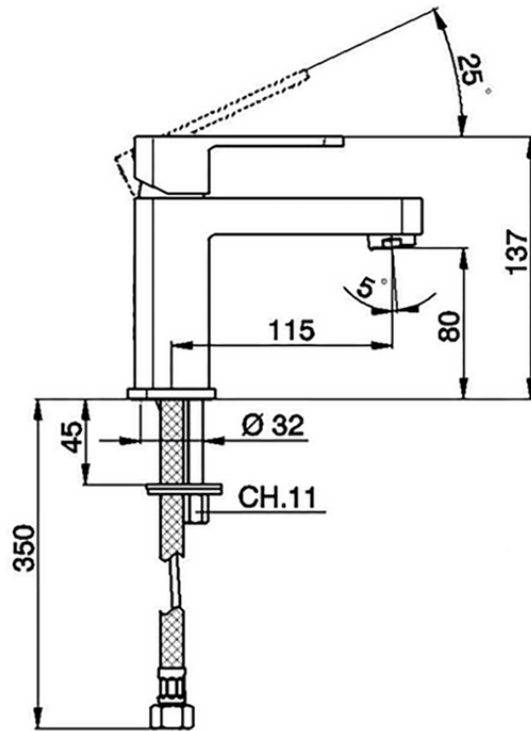

Miscelatore monocomando lavabo DADO_DD000540

DD000540

<https://www.huberitalia.com/miscelatore-monocomando-lavabo-dado-dd000540>

2024-12-31