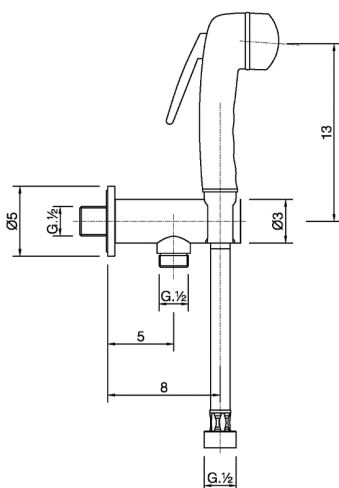

## Set doccetta igienica completo IDROSCOPINI\_NM007910

MODELLO **NM007910**

Set doccetta igienica completo, supporto murale con valvola di sicurezza, doccetta igienica, flex PVC 120 cm

FINITURE DISPONIBILI

CARATTERISTICHE

**Doccetta igienica**

### Doccetta Igienica

Doccetta igienica multiforo, per la cura dell'igiene personale.

2024-11-21