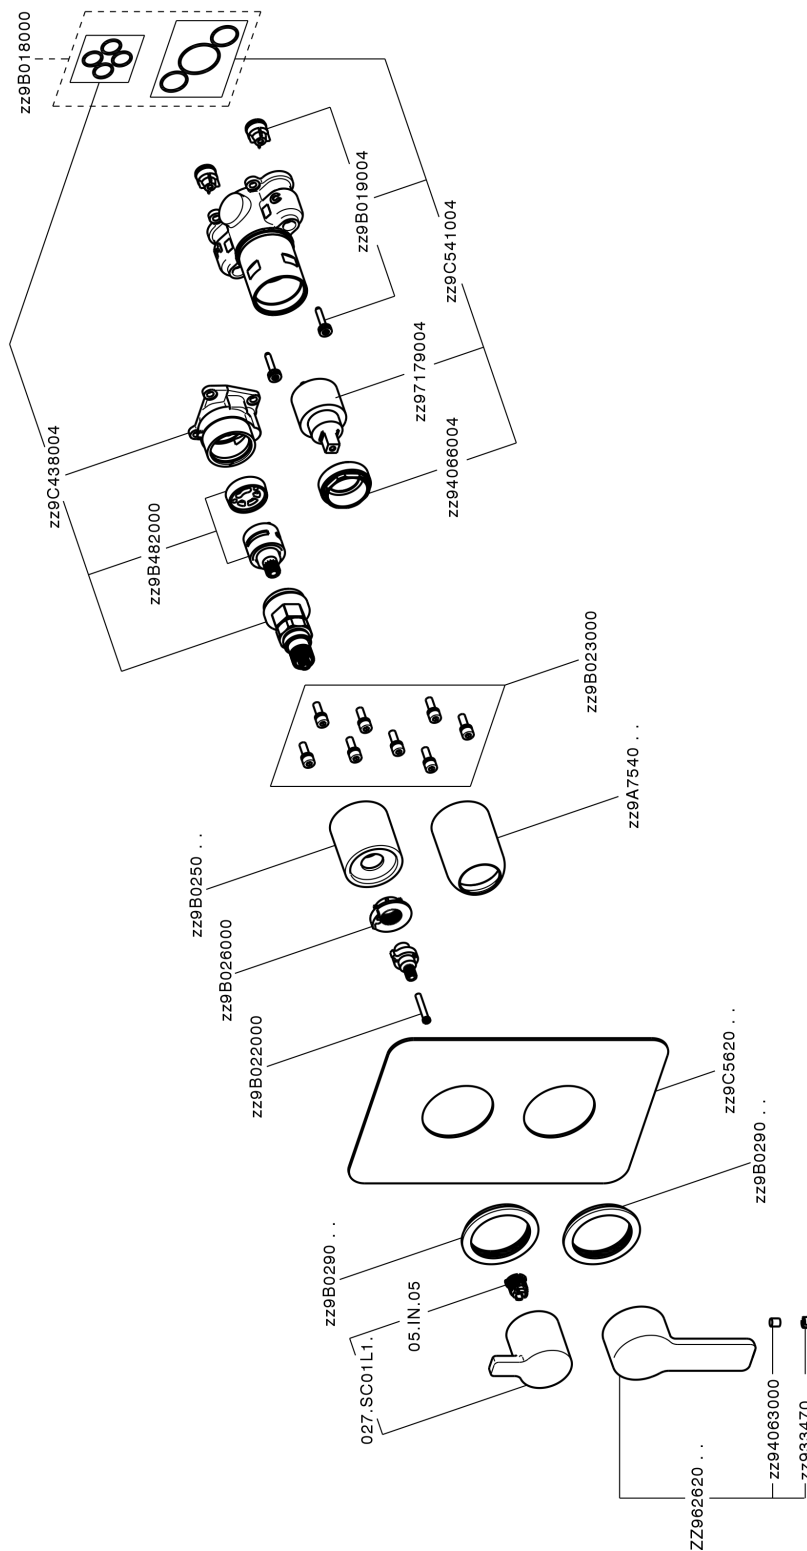

Completo Monocomando per One-Box SOFT_SF0BM030

SF0BM030

<https://huberitalia.com/completo-monocomando-per-one-box-soft-sf0bm030>