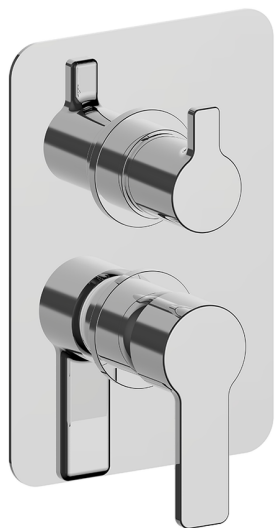

## Completo Monocomando per One-Box SOFT\_SF0BM030

MODELLO **SF0BM030**

Completo Monocomando per One-Box, con deviatore 2-3 uscite, profondità minima di installazione 67 mm, senza parte incasso, per art. ZB00B030-ZB00B031

FINITURE DISPONIBILI

**21** 21 Cromo

CARATTERISTICHE

Ricambio Cartuccia **ZZ97179000**

**Cartuccia Monocomando 35 mm**

Installazione **Incasso**

Parti Incasso necessarie **ZB00B031**

**ZB00B030**

## One-Box Universale per incasso ONE BOX\_ZB00B031

MODELLO **ZB00B031**

One-Box Universale per incasso, per termostatico o monocomando 1 o 2 o 3 uscite, senza parte esterna, con silenziosi, con guarnizione per sigillatura

## One-Box Universale per incasso ONE BOX\_ZB00B030

MODELLO **ZB00B030**

One-Box Universale per incasso, per termostatico o monocomando 1 o 2 o 3 uscite, senza parte esterna, senza silenzianti, con guarnizione per sigillatura