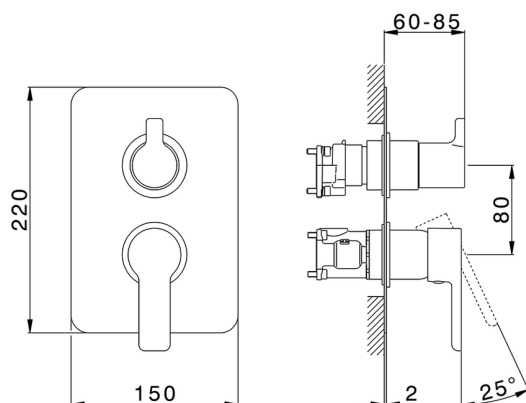

## Completo Monocomando per One-Box SOFT\_SF0BM030

MODELLO **SF0BM030**

Completo Monocomando per One-Box, con deviatore 2-3 uscite, profondità minima di installazione 67 mm, senza parte incasso, per art. ZB00B030-ZB00B031

FINITURE DISPONIBILI

**21** 21 Cromo

CARATTERISTICHE

Ricambio Cartuccia **ZZ97179000**

**Cartuccia Monocomando 35 mm**

Installazione **Incasso**

Parti Incasso necessarie **ZB00B031**

**ZB00B030**