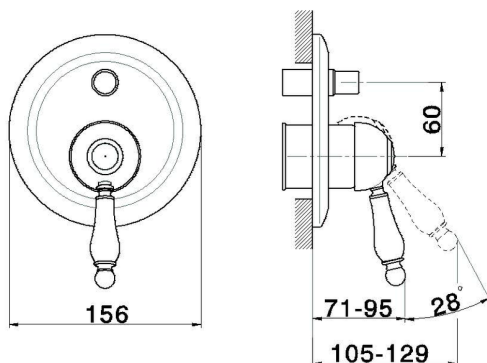

Parte esterna monocomando vasca-doccia incasso CROISSETTE_CM002100

MODELLO **CM002100**

Parte esterna monocomando vasca-doccia incasso,deviatore automatico 2 uscite,senza parte incasso,per art.ZB002210

FINITURE DISPONIBILI

-  **21** 21 Cromo
-  **27** 27 Vecchio Bronzo
-  **2G** 2G Oro Antico
-  **2W** 2W Oro Spazzolato

CARATTERISTICHE

Installazione **Incasso**
Parti Incasso necessarie **ZB002210**

Parte esterna monocomando vasca-doccia incasso CROISSETTE_CM002100

CM002100 <https://www.huberitalia.com/parte-esterna-monocomando-vasca-doccia-incasso-croisette-cm002100>

Parte incasso monocomando vasca-doccia INCASSO_ZB002210

MODELLO **ZB002210**

Parte incasso monocomando vasca-doccia,deviatore
2 uscite 1/2" e 3/4",senza parte esterna