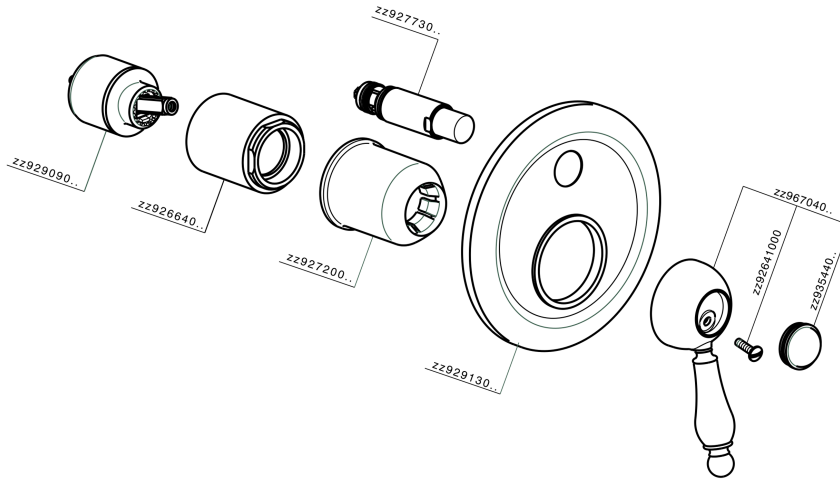

Parte esterna monocomando vasca-doccia incasso CROISSETTE_CM002100

MODELLO **CM002100**

Parte esterna monocomando vasca-doccia incasso,deviatore automatico 2 uscite,senza parte incasso,per art.ZB002210

FINITURE DISPONIBILI

-  **21** 21 Cromo
-  **27** 27 Vecchio Bronzo
-  **2G** 2G Oro Antico
-  **2W** 2W Oro Spazzolato

CARATTERISTICHE

Installazione **Incasso**
Parti Incasso necessarie **ZB002210**

Parte esterna monocomando vasca-doccia incasso CROISSETTE_CM002100

CM002100 <https://www.huberitalia.com/parte-esterna-monocomando-vasca-doccia-incasso-croisette-cm002100>

Parte incasso monocomando vasca-doccia INCASSO_ZB002210

MODELLO **ZB002210**

Parte incasso monocomando vasca-doccia,deviatore
2 uscite 1/2" e 3/4",senza parte esterna

FINITURE DISPONIBILI

04 04 Senza Finitura

CARATTERISTICHE

Installazione	Incasso
Ricambio Cartuccia	ZZ92909000
Cartuccia Monocomando 43 mm	
Incasso	1

2024-12-22