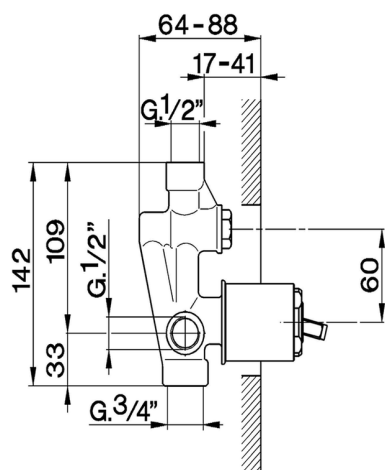

Parte esterna monocomando vasca-doccia incasso CROISSETTE_CM002100

MODELLO **CM002100**

Parte esterna monocomando vasca-doccia incasso,deviatore automatico 2 uscite,senza parte incasso,per art.ZB002210

FINITURE DISPONIBILI

-  **21** 21 Cromo
-  **27** 27 Vecchio Bronzo
-  **2G** 2G Oro Antico
-  **2W** 2W Oro Spazzolato

CARATTERISTICHE

Installazione **Incasso**
Parti Incasso necessarie **ZB002210**

Parte esterna monocomando vasca-doccia incasso CROISSETTE_CM002100

CM002100 <https://www.huberitalia.com/parte-esterna-monocomando-vasca-doccia-incasso-croisette-cm002100>

Parte incasso monocomando vasca-doccia INCASSO_ZB002210

MODELLO **ZB002210**

Parte incasso monocomando vasca-doccia,deviatore
2 uscite 1/2" e 3/4",senza parte esterna

FINITURE DISPONIBILI

04 04 Senza Finitura

CARATTERISTICHE

Installazione	Incasso
Ricambio Cartuccia	ZZ92909000
Cartuccia Monocomando 43 mm	
Incasso	1

2024-12-22