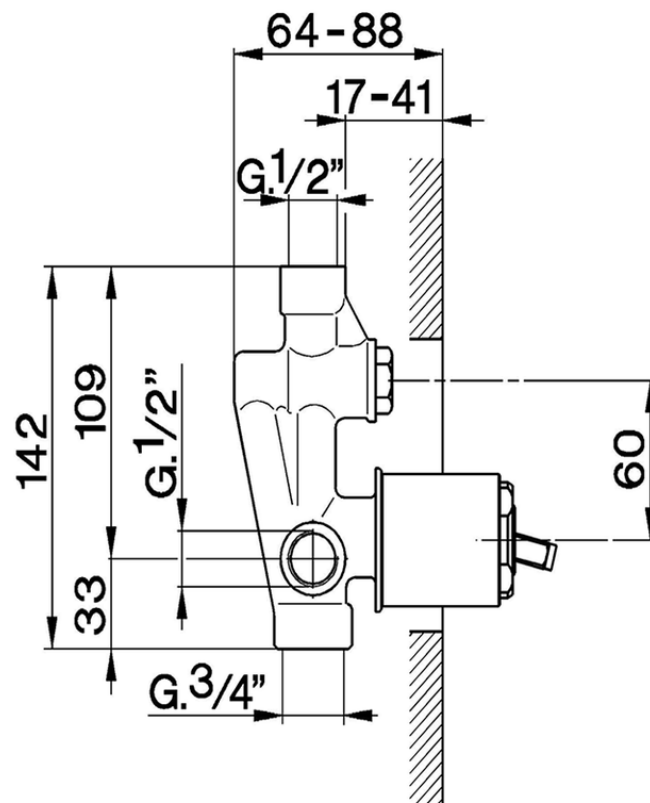

Parte esterna monocomando vasca-doccia incasso CROISSETTE_CM002100

CM002100 <https://www.huberitalia.com/parte-esterna-monocomando-vasca-doccia-incasso-croisette-cm002100>

ZB002210

<https://www.huberitalia.com/parte-incasso-monocomando-vasca-doccia-incasso-zb002210>