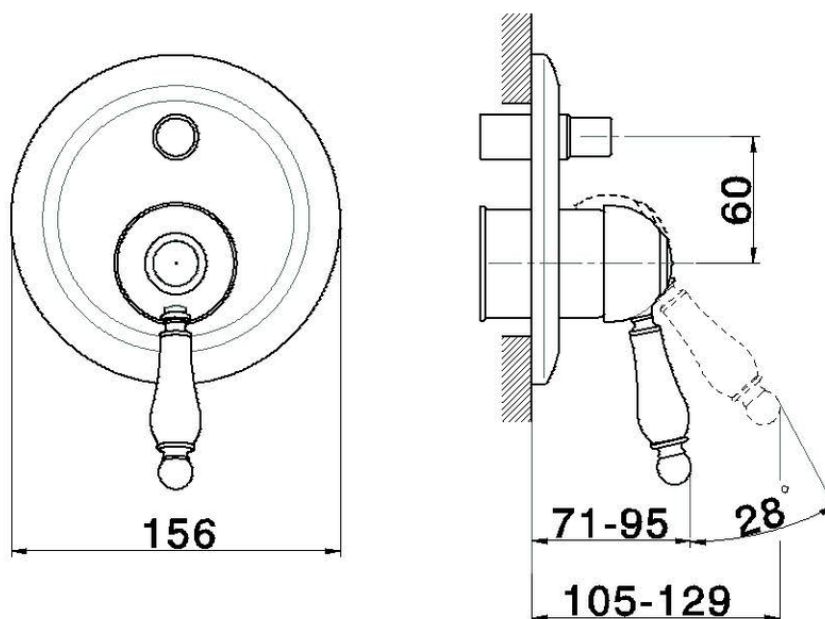

Parte esterna monocomando vasca-doccia incasso CROISSETTE_CM002100

CM002100 <https://www.huberitalia.com/parte-esterna-monocomando-vasca-doccia-incasso-croisette-cm002100>

ZB002210

<https://www.huberitalia.com/parte-incasso-monocomando-vasca-doccia-incasso-zb002210>