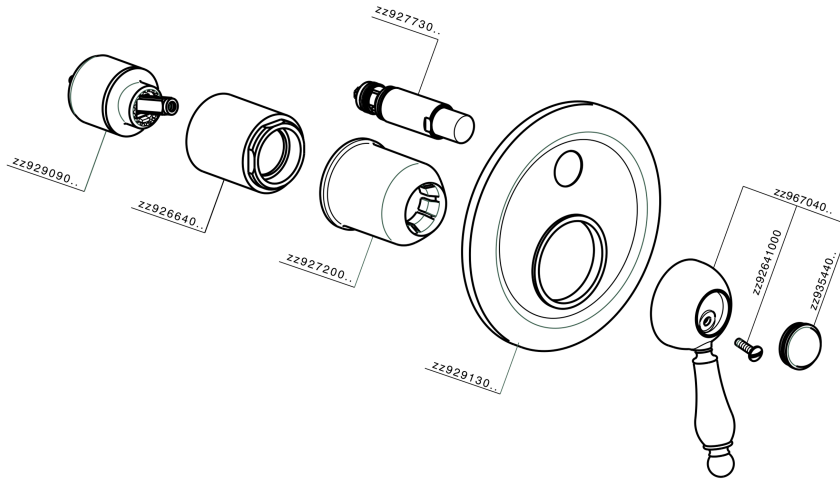

Parte esterna monocomando vasca-doccia incasso CROISSETTE_CM002100

CM002100 <https://www.huberitalia.com/parte-esterna-monocomando-vasca-doccia-incasso-croisette-cm002100>

Parte incasso monocomando vasca-doccia INCASSO_ZB002210

ZB002210

<https://www.huberitalia.com/parte-incasso-monocomando-vasca-doccia-incasso-zb002210>

2024-12-22