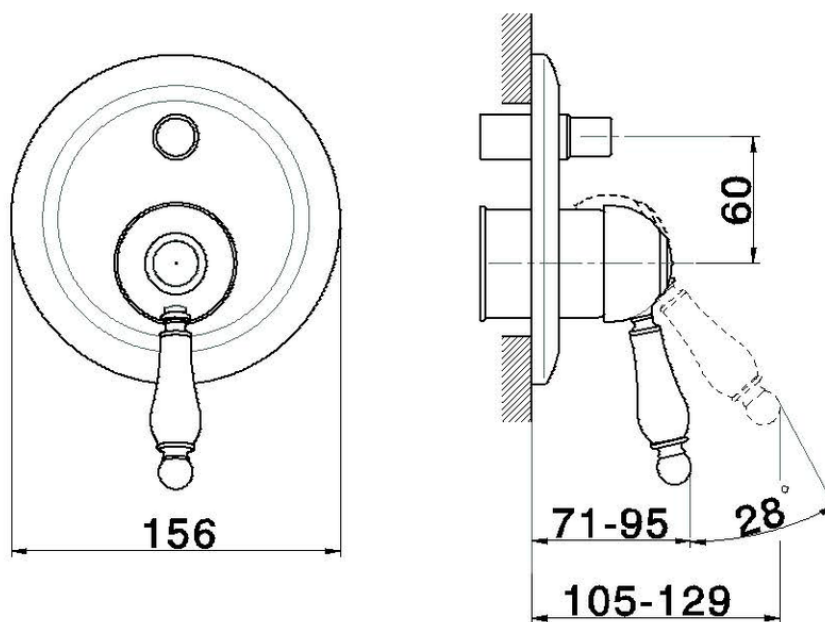

Parte esterna monocomando vasca-doccia incasso CROISSETTE_CM002100

CM002100 <https://www.huberitalia.com/parte-esterna-monocomando-vasca-doccia-incasso-croisette-cm002100>

ZB002210

<https://www.huberitalia.com/parte-incasso-monocomando-vasca-doccia-incasso-zb002210>