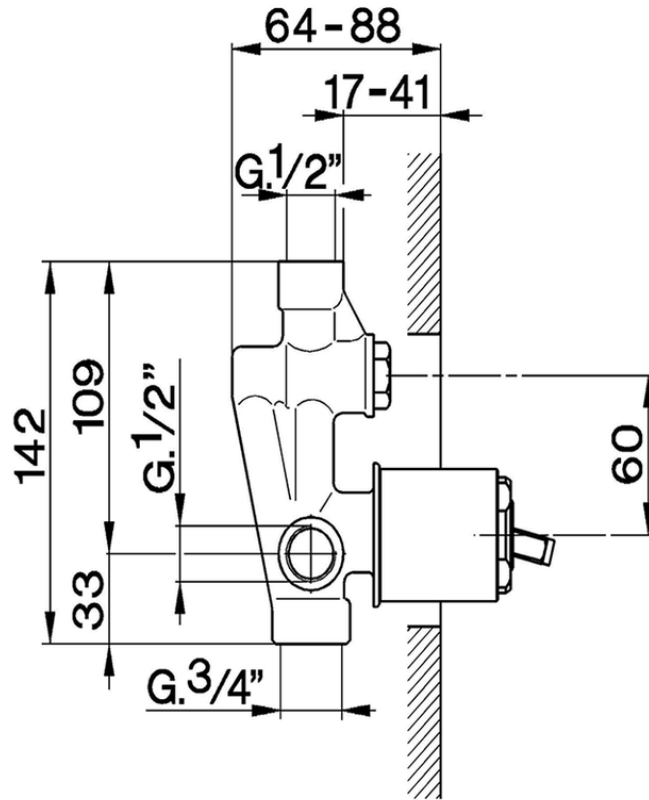

Parte esterna monocomando vasca-doccia incasso CROISSETTE_CM002100

CM002100 <https://www.huberitalia.com/parte-esterna-monocomando-vasca-doccia-incasso-croisette-cm002100>

ZB002210

<https://www.huberitalia.com/parte-incasso-monocomando-vasca-doccia-incasso-zb002210>